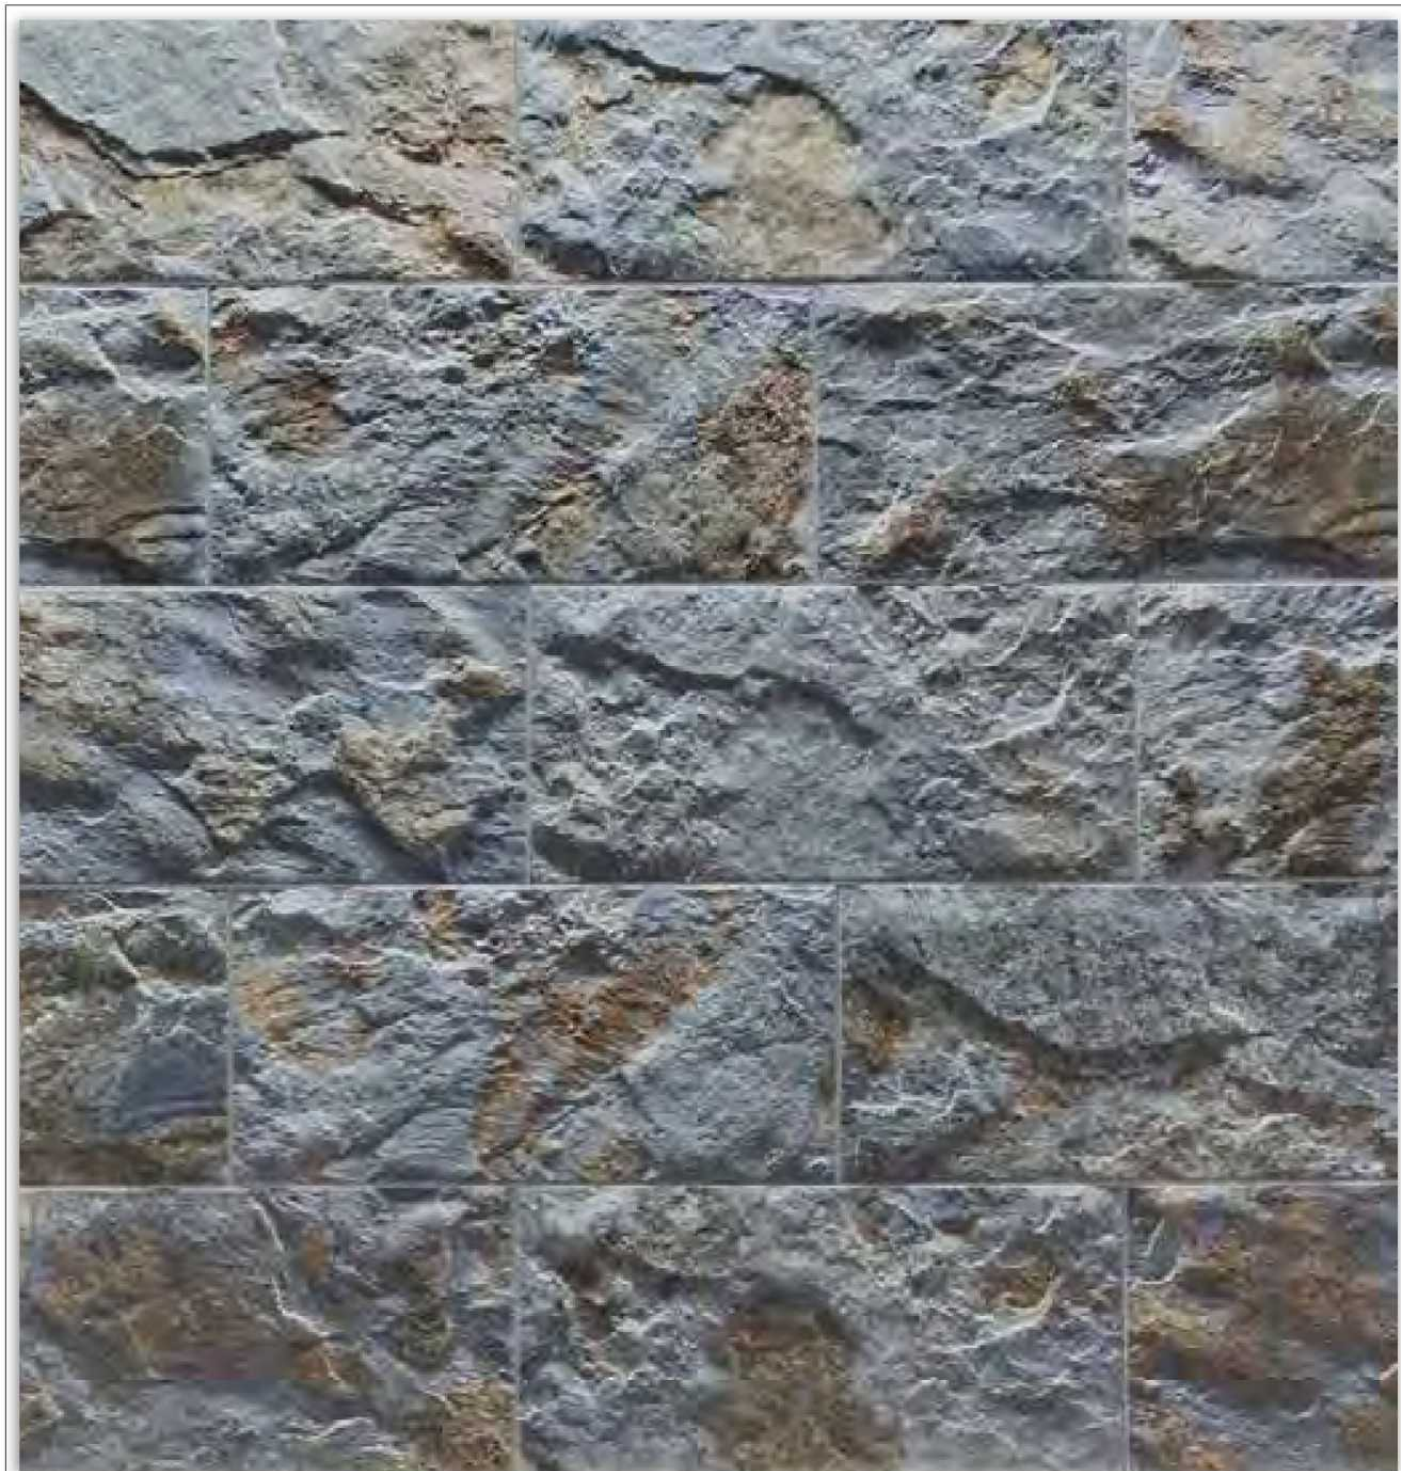

Volterra Perla

Volterra Beige

Volterra Marrón

Volterra Gris

Volterra Grafito

Volterra Natural

Packing		CAJAS BOXES / BOÎTES			PALLETS PALLETES / PALETES		
FAMILIA FAMILY / FAMILLE	FORMATO FORMAT	PZAS PCS	PESO (KG) WEIGHT / POIDS	M2 SQM	CAJAS BOXES / BOÎTES	PESO (KG) WEIGHT / POIDS	M2 SQM
Andros	RV.GR 15 x 30	20	16,70	0,90	80	1,353	72,00

Volterra Natural &amp; Maine 46 Blanco

Volterra Gris

Volterra Perla

Volterra Marfil

Volterra Grafito

Volterra Beige

Volterra Marrón