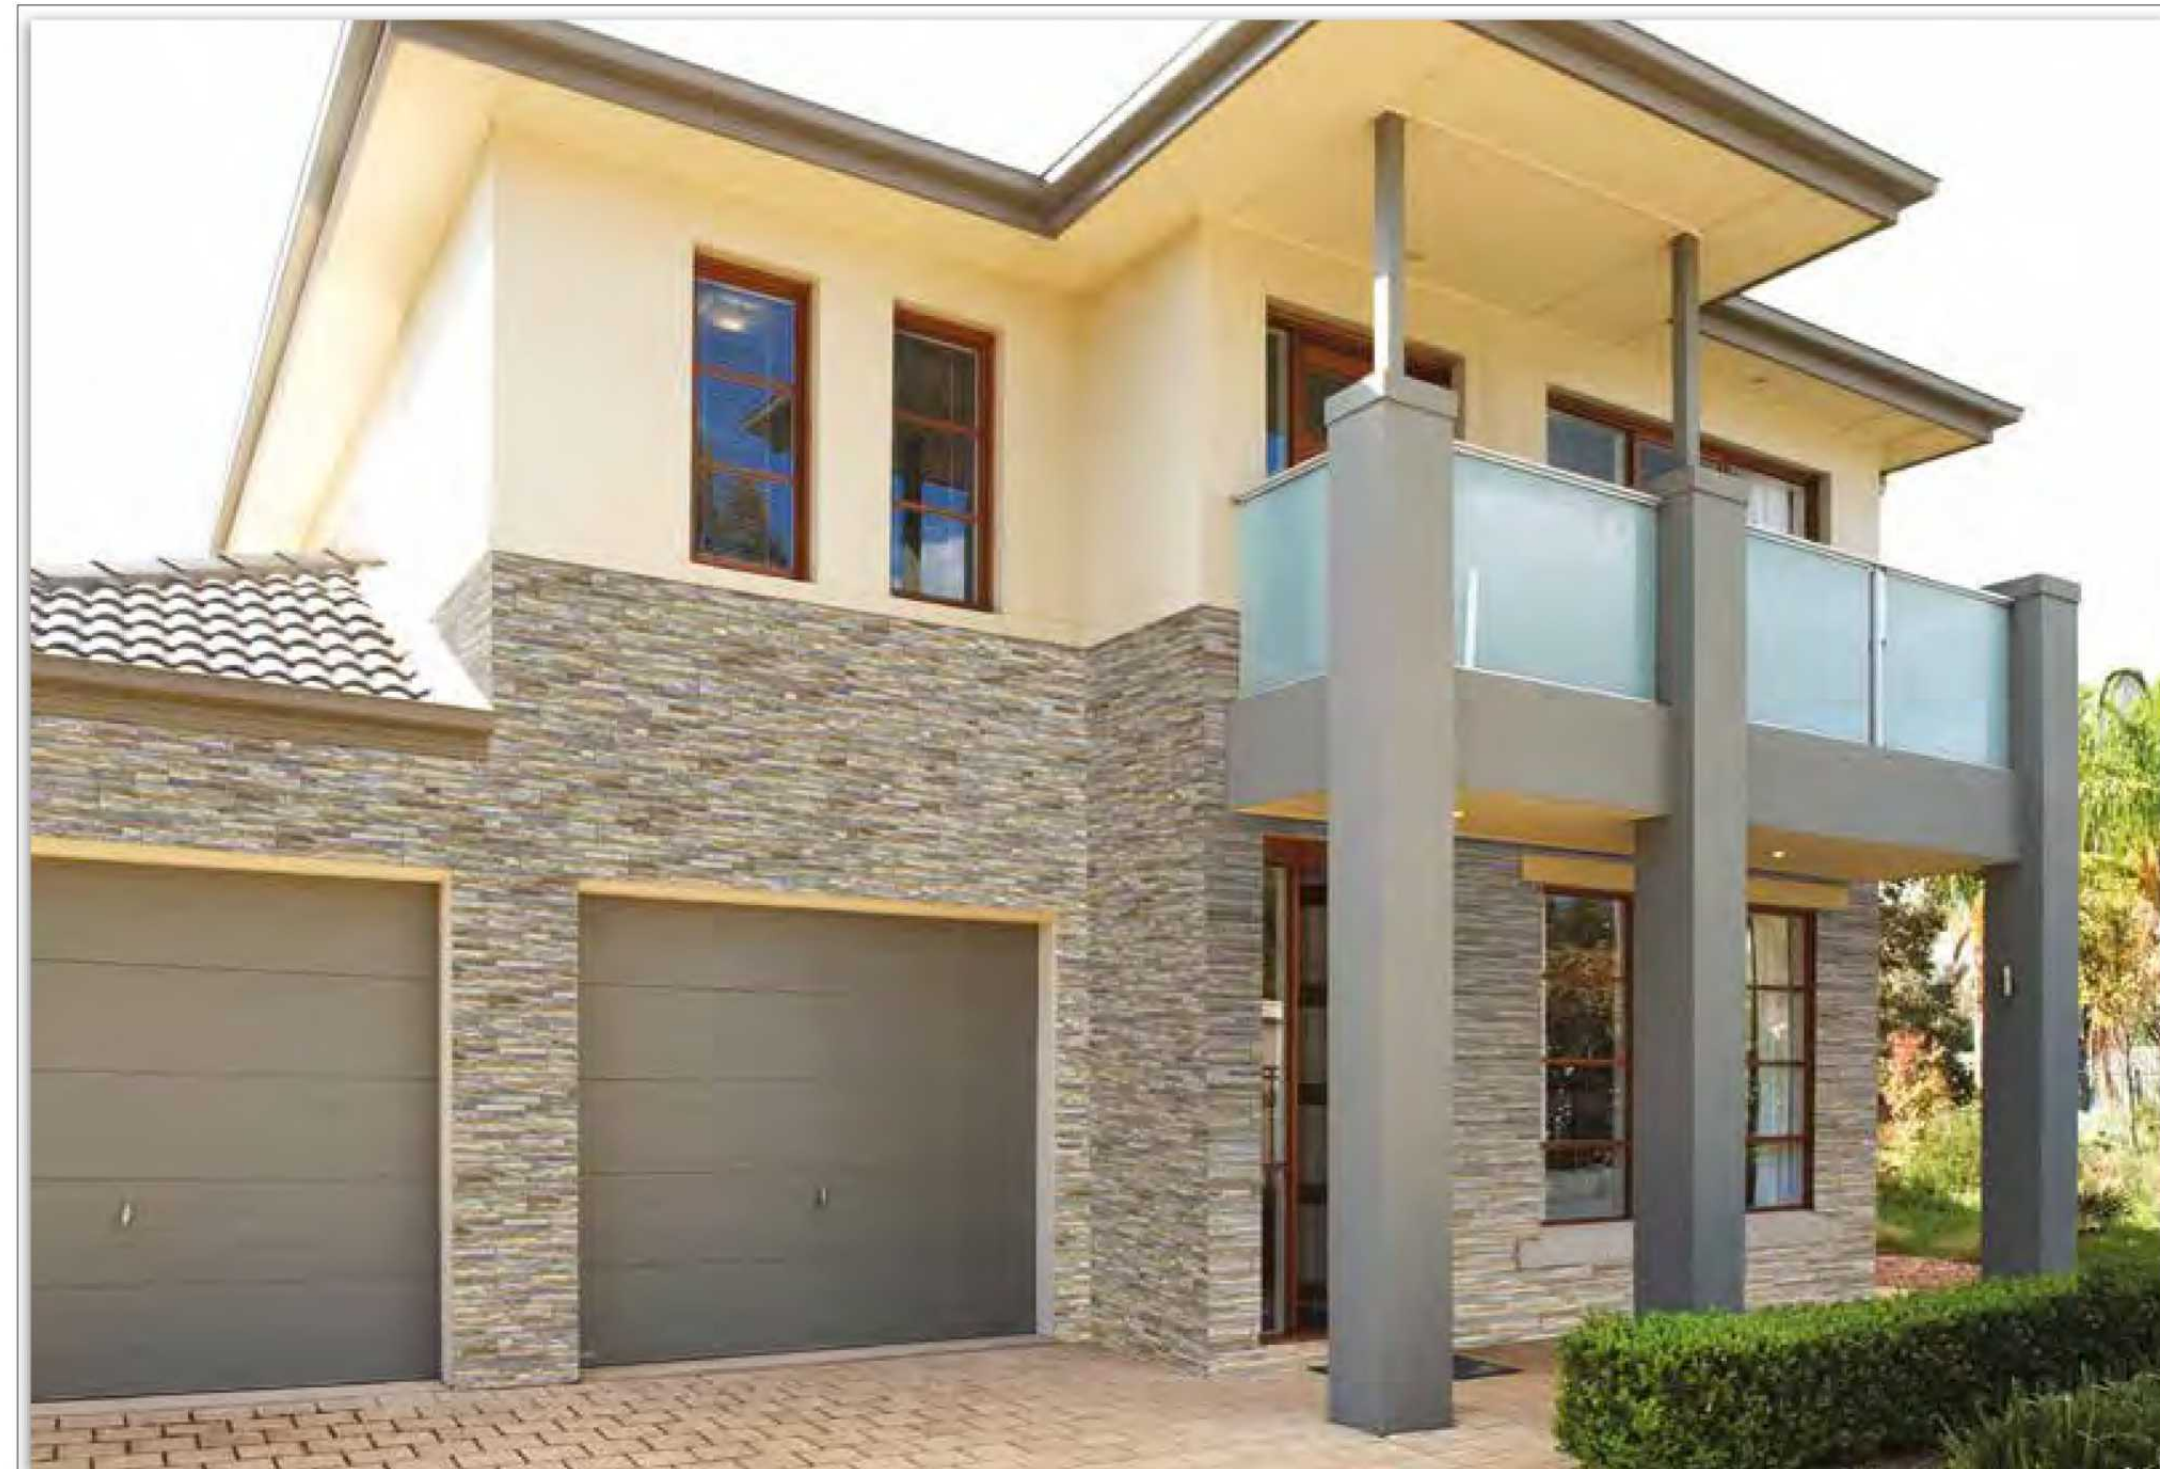

Teneré Natural