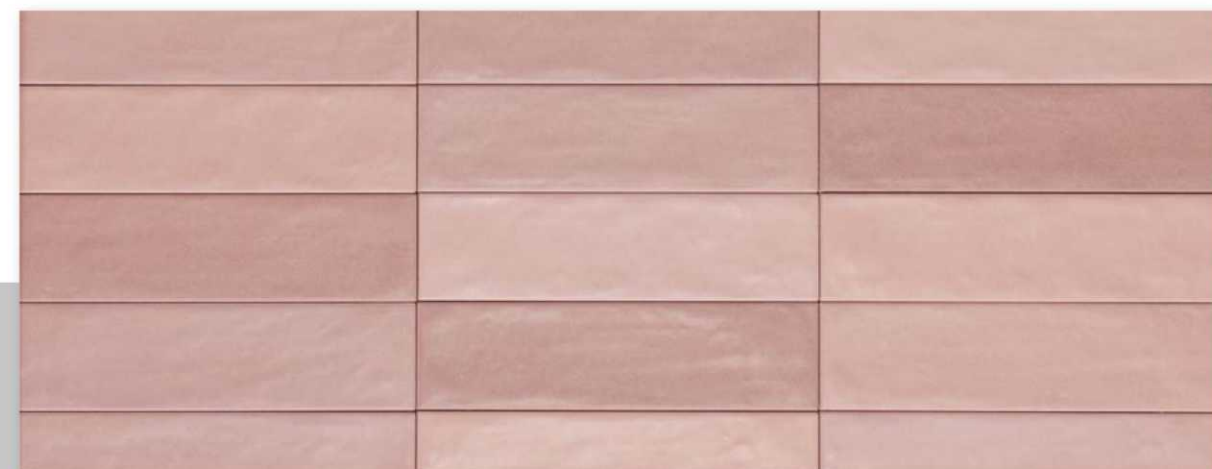

Serie TEMPO 6,5 x 25 cm

Pasta Blanca / White Body Tiles / Pâte Blanche / Weisscherbige Fliesen Bill
 40 Piezas diferentes / 40 Different pieces / 40 Motifs différents

CERLAT

Tempo L25 Blanco

Tempo L25 Gris

Tempo L25 Grafito

Tempo L25 Beige

Tempo L25 Rosa

Tempo L25 Aqua

Tempo L25 Sage

TEMPO L25 ROSA

TEMPO L25 AQUA

TEMPO L25 SAGE

TEMPO L25 BLANCO

TEMPO L25 BEIGE

TEMPO L25 GRIS

TEMPO L25 GRAFITO