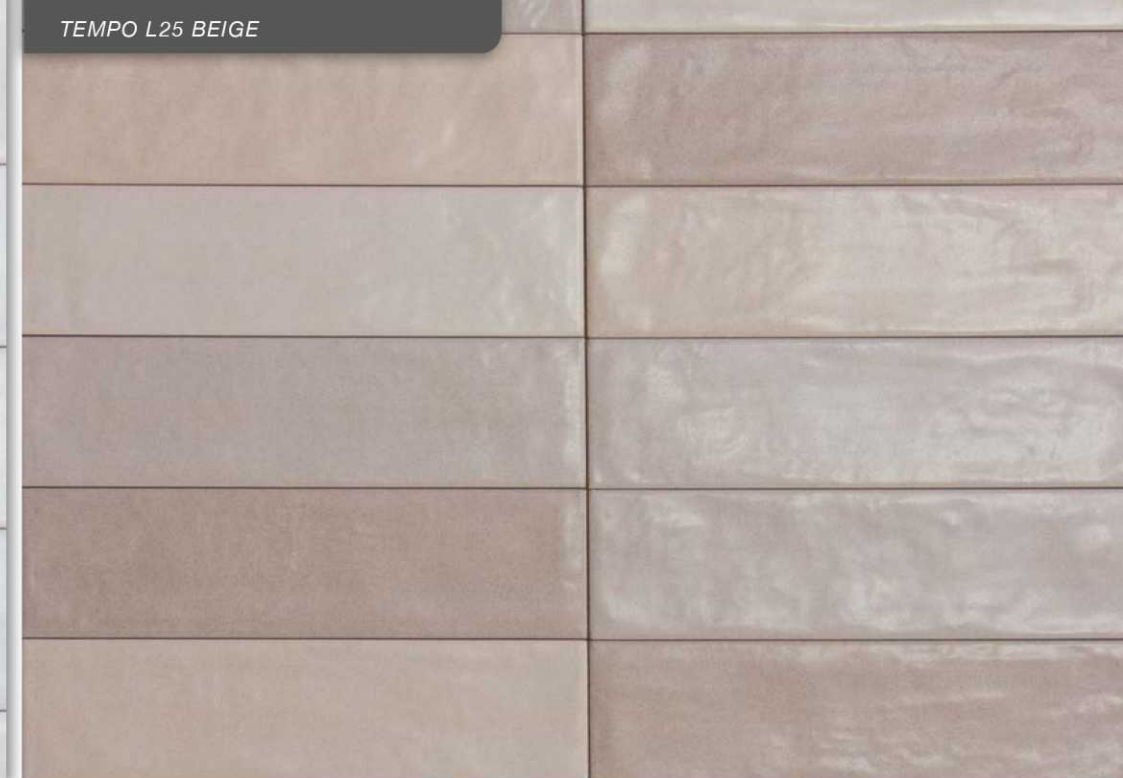

Serie TEMPO 6,5 x 25 cm

Pasta Blanca / White Body Tiles / Pâte Blanche / Weisscherbige Fliesen Bill
 40 Piezas diferentes / 40 Different pieces / 40 Motifs différents

CERLAT

Tempo L25 Blanco

Tempo L25 Gris

Tempo L25 Grafito

Tempo L25 Beige

Tempo L25 Rosa

Tempo L25 Aqua

Tempo L25 Sage

TEMPO L25 ROSA

TEMPO L25 AQUA

TEMPO L25 SAGE

TEMPO L25 BLANCO

TEMPO L25 BEIGE

TEMPO L25 GRIS

TEMPO L25 GRAFITO