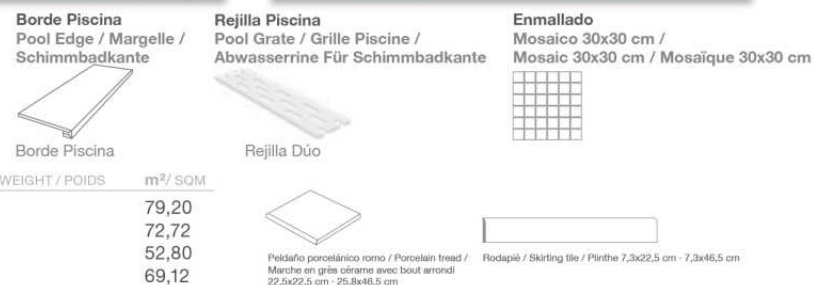

Serie SAMOA 15 x 15 cm · 22,5 x 22,5 cm · 25,8 x 46,5 cm

Porcelánico Esmaltado / Glazed Porcelain / Grès Cérame Émaillé / Feinsteinzeug Bla
40 Piezas diferentes / 40 Different pieces / 40 Motifs différents

CERLAT

Pavimento/Revestimiento coordinado
Matching floor/wall tiles / Revêtement de sol coordonné

Bali · 15x15 cm · 22,5x22,5 cm · 22,5x25,9 cm Página 158,160

PACKING		CAJAS BOXES / BOÎTES			PALLETES PALLETES / PALETTE		
FAMILIA FAMILY	FORMATO FORMAT	PZAS PCS	PESO (KG) WEIGHT / POIDS	m ² / SQM	CAJAS BOXES / BOÎTES	PESO (KG) WEIGHT / POIDS	m ² / SQM
PV.PC	15 x 15	44	19,80	0,99	80	1601	79,20
PV.PC	22,5 x 22,5	20	20,20	1,01	72	1471	72,72
PV.PC	22,5 x 25,9	20	17,50	0,88	60	1067	52,80
PV.PC	25,8 x 46,5	8	18,20	0,96	72	1252	69,12

Bali · 15x15 cm · 22,5x22,5 cm · 22,5x25,9 cm

Página 158,160

PACKING		CAJAS BOXES / BOÎTES		
FAMILIA FAMILY	FORMATO FORMAT	PZAS PCS	PESO (KG) WEIGHT / POIDS	m ² / SQM
PV.PC	15 x 15	44	19,80	0,99
PV.PC	22,5 x 22,5	20	20,20	1,01
PV.PC	22,5 x 25,9	20	17,50	0,88
PV.PC	25,8 x 46,5	8	18,20	0,96