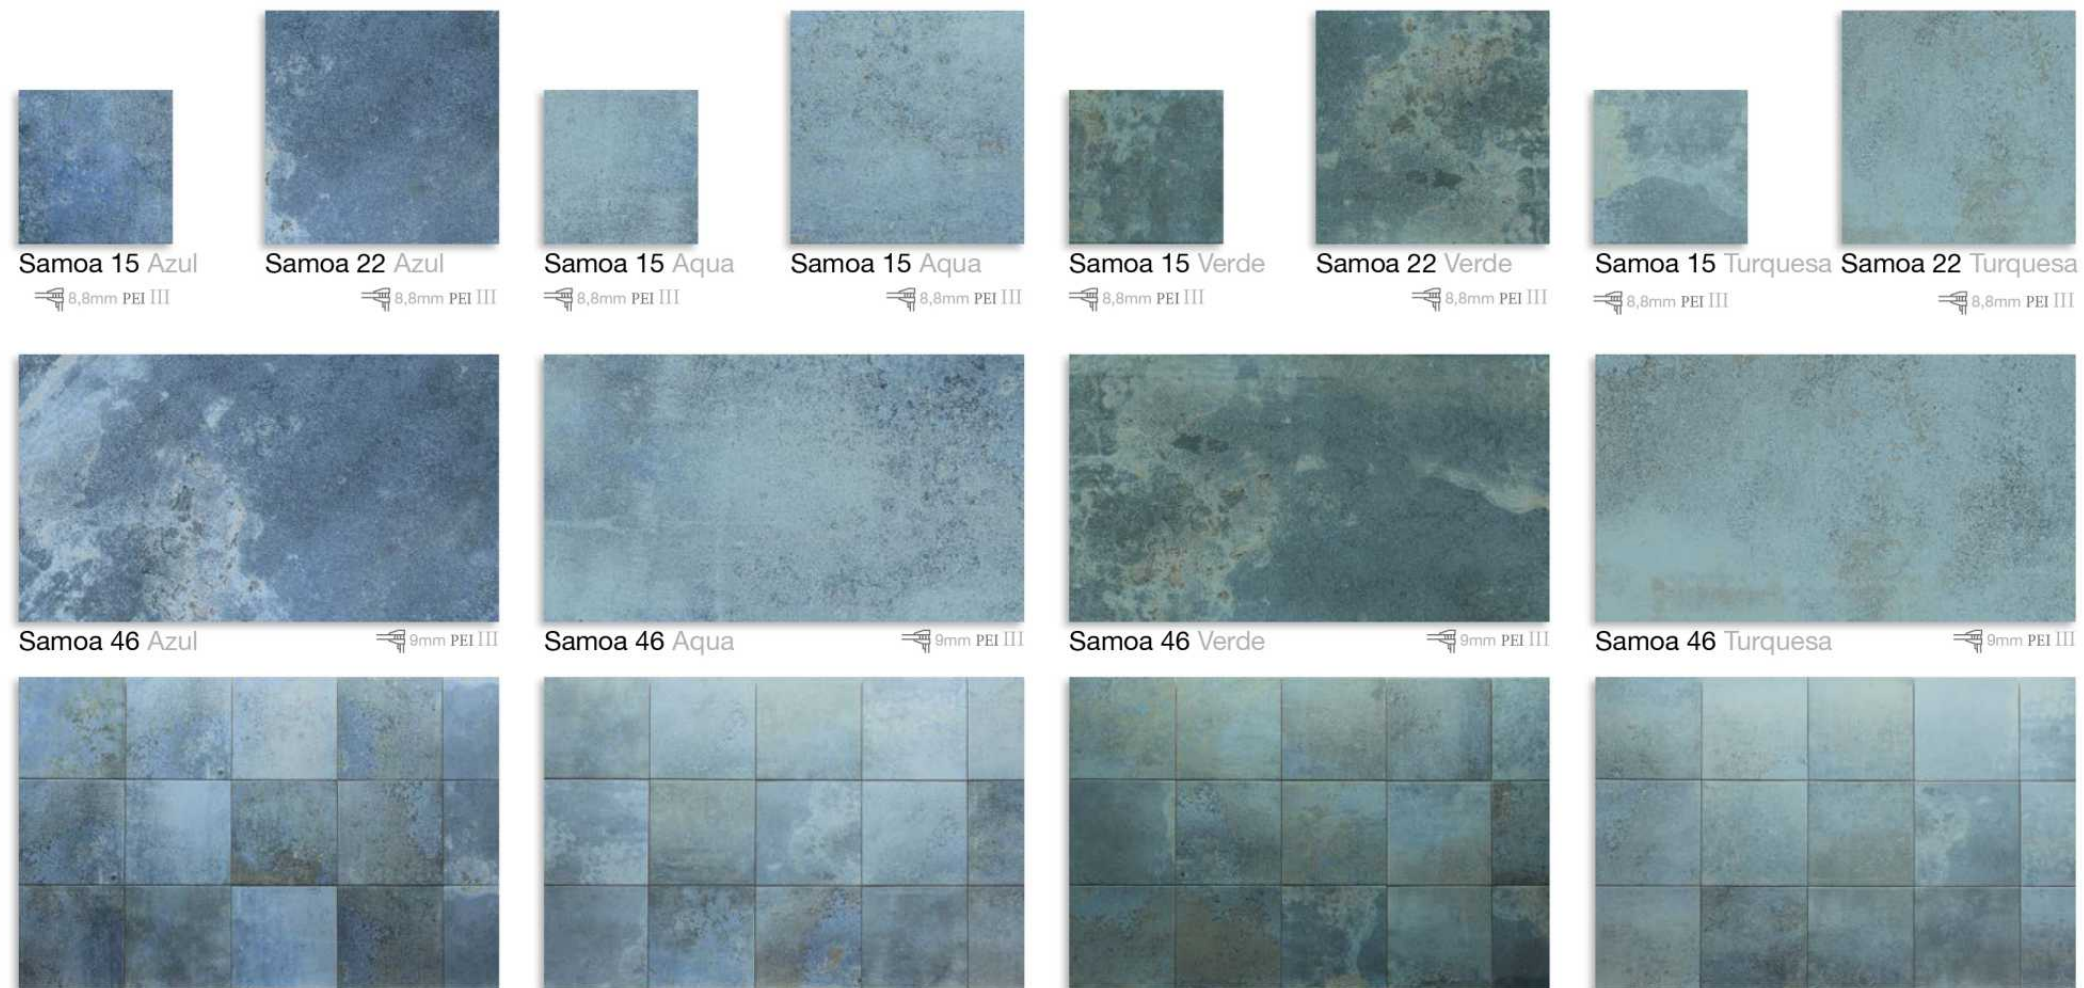

Serie SAMOA 15 x 15 cm · 22,5 x 22,5 cm · 25,8 x 46,5 cm

Porcelánico Esmaltado / Glazed Porcelain / Grès Cérame Émaillé / Feinsteinzeug Bla
40 Piezas diferentes / 40 Different pieces / 40 Motifs différents

CERLAT

Pavimento/Revestimiento coordinado
Matching floor/wall tiles / Revêtement de sol coordonné

Bali · 15x15 cm · 22,5x22,5 cm · 22,5x25,9 cm Página 158,160

PACKING		CAJAS BOXES / BOÎTES			PALLETES PALLETES / PALETTE		
FAMILIA FAMILY	FORMATO FORMAT	PZAS PCS	PESO (KG) WEIGHT / POIDS	m ² / SQM	CAJAS BOXES / BOÎTES	PESO (KG) WEIGHT / POIDS	m ² / SQM
PV.PC	15 x 15	44	19,80	0,99	80	1601	79,20
PV.PC	22,5 x 22,5	20	20,20	1,01	72	1471	72,72
PV.PC	22,5 x 25,9	20	17,50	0,88	60	1067	52,80
PV.PC	25,8 x 46,5	8	18,20	0,96	72	1252	69,12

Serie SAMOA 22,5 x 25,9 cm

Porcelánico Esmaltado / Glazed Porcelain / Grès Cérame Émaillé / Feinsteinzeug Bla
40 Piezas diferentes / 40 Different pieces / 40 Motifs différents

CERLAT

SAMOA HEX AQUA

Samoa Hex Azul

8,8mm PEI III

Samoa Hex Aqua

8,8mm PEI III

Samoa Hex Verde

8,8mm PEI III

Samoa Hex Turquesa

8,8mm PEI III

Pavimento/Revestimiento coordinado
Matching floor/wall tiles / Revêtement de sol coordonné