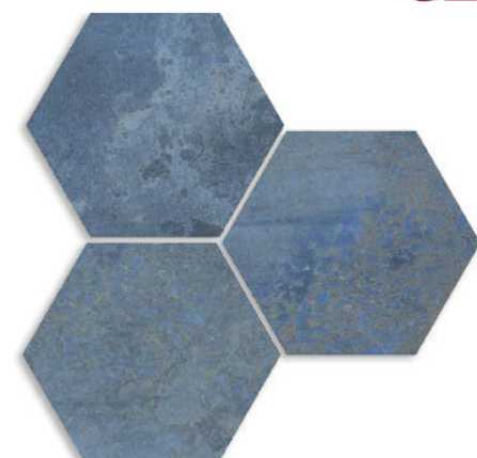

Samoa Hex Aqua

8,8mm PEI III