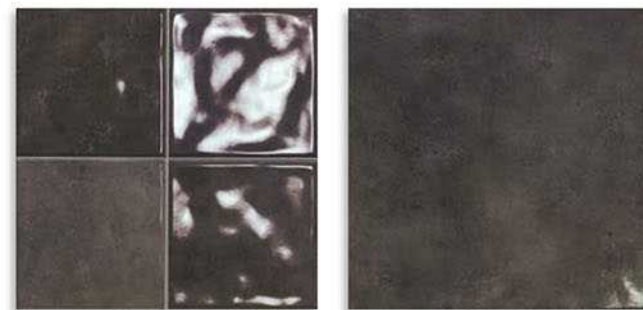

Serie OMEGA 10,7 x 53 cm · 24,3 x 24,3 cm · 24,3 x 24,3 cm Precorte / Precut / Prédécoupé / Vorgeschnittene Fliesen

Pasta Blanca / White Body Tiles / Pâte Blanche / Weisscherbige Fliesen Bill

CERLAT

Omega 12 Grafito Omega 24 Grafito