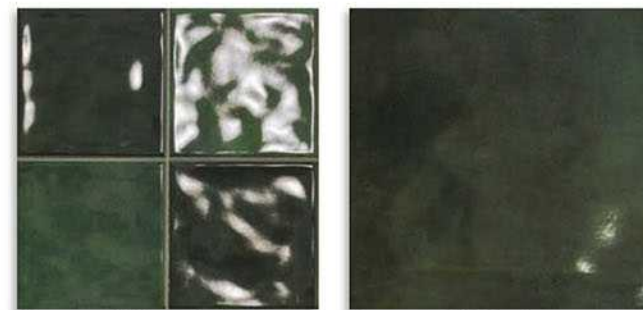

Omega 12 Verde Omega 24 Verde