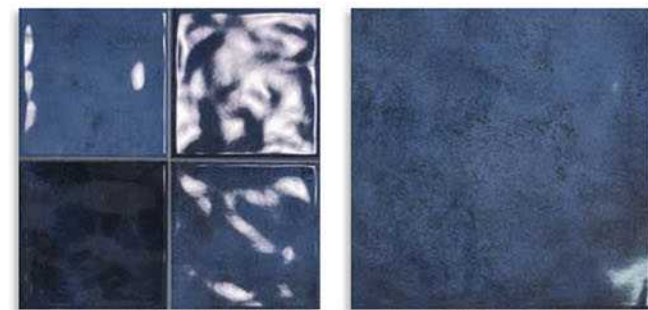

Serie OMEGA 10,7 x 53 cm · 24,3 x 24,3 cm · 24,3 x 24,3 cm Precorte / Precut / Prédécoupé / Vorgeschrittene Fliesen     

Pasta Blanca / White Body Tiles / Pâte Blanche / Weisscherbige Fliesen Bill

CERLAT