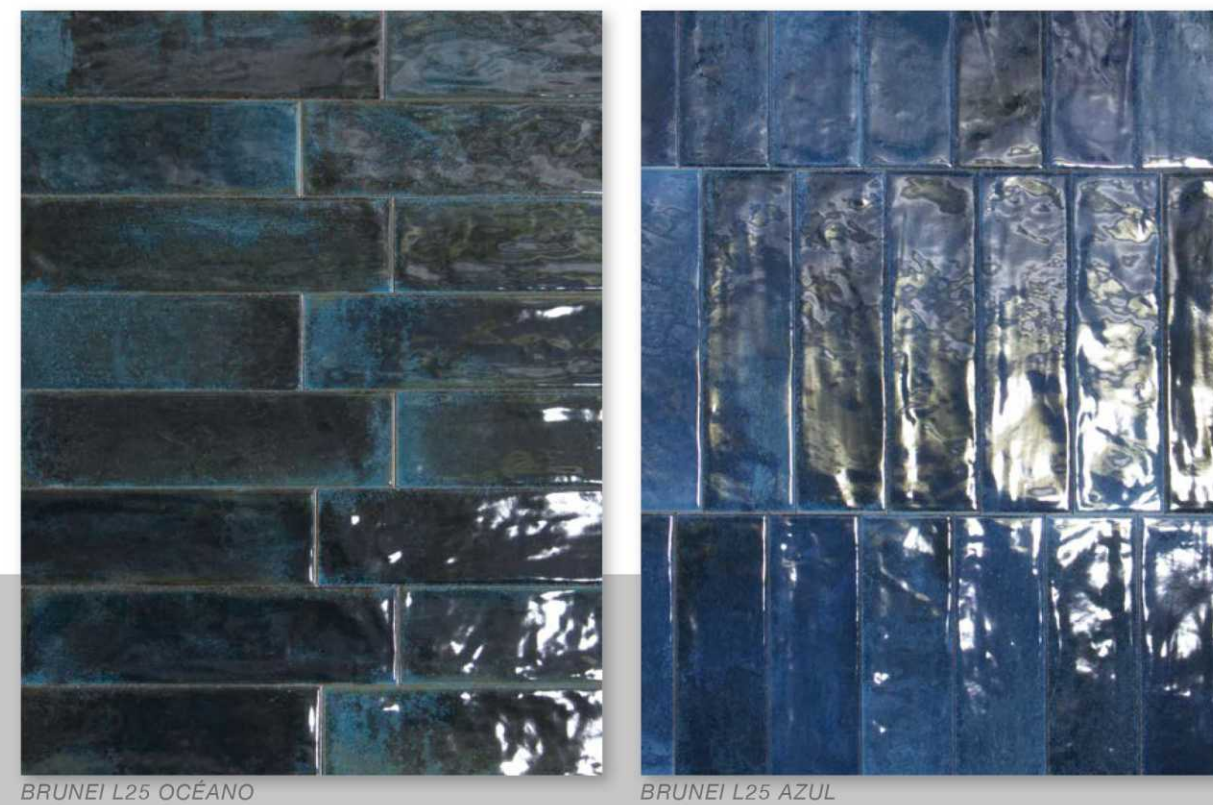

# Serie BRUNEI 6,5 x 25 cm

Pasta Blanca / White Body Tiles / Pâte Blanche / Weisscherbige Fliesen Bill  
 80 Piezas diferentes / 80 Different pieces / 80 Motifs différents

CERLAT

PACKING	FAMILIA FAMILY		CAJAS BOXES / BOÎTES		PALLETS PALLETS / PALETTE			
	RV.PB	6,5 x 25	PZAS PCS	PESO (KG) WEIGHT / POIDS	m <sup>2</sup> / SQM	CAJAS BOXES / BOÎTES	PESO (KG) WEIGHT / POIDS	m <sup>2</sup> / SQM
			50	9,75	0,82	100	992	82