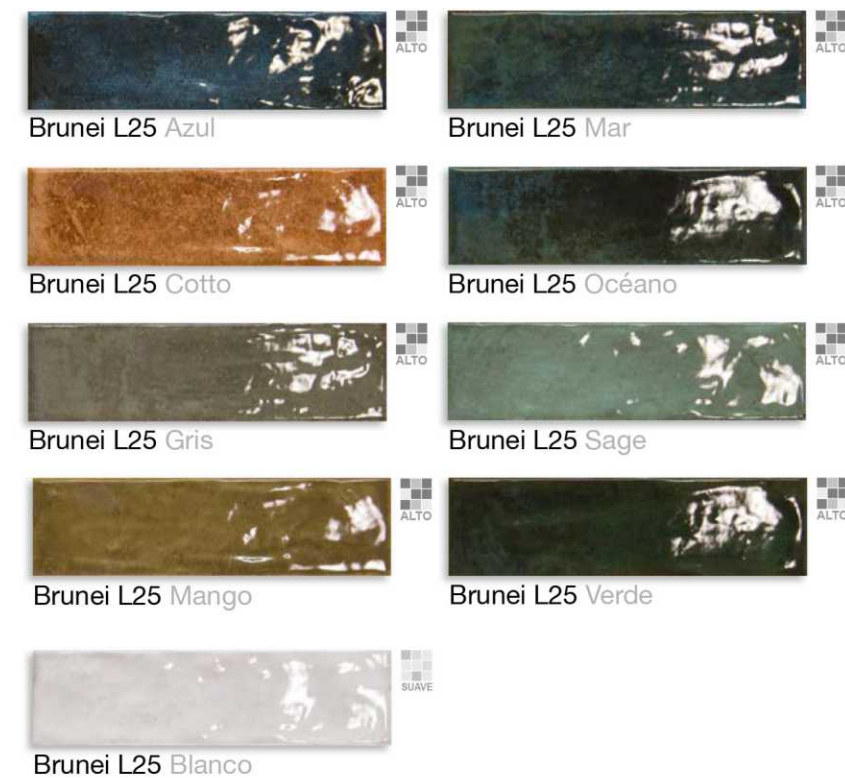

# Serie BRUNEI 6,5 x 25 cm

Pasta Blanca / White Body Tiles / Pâte Blanche / Weisscherbige Fliesen Bill  
 80 Piezas diferentes / 80 Different pieces / 80 Motifs différents

CERLAT

PACKING	FAMILIA FAMILY		CAJAS BOXES / BOÎTES		PALLETS PALLETS / PALETTE			
	RV.PB	6,5 x 25	PZAS PCS	PESO (KG) WEIGHT / POIDS	m <sup>2</sup> / SQM	CAJAS BOXES / BOÎTES	PESO (KG) WEIGHT / POIDS	m <sup>2</sup> / SQM
			50	9,75	0,82	100	992	82