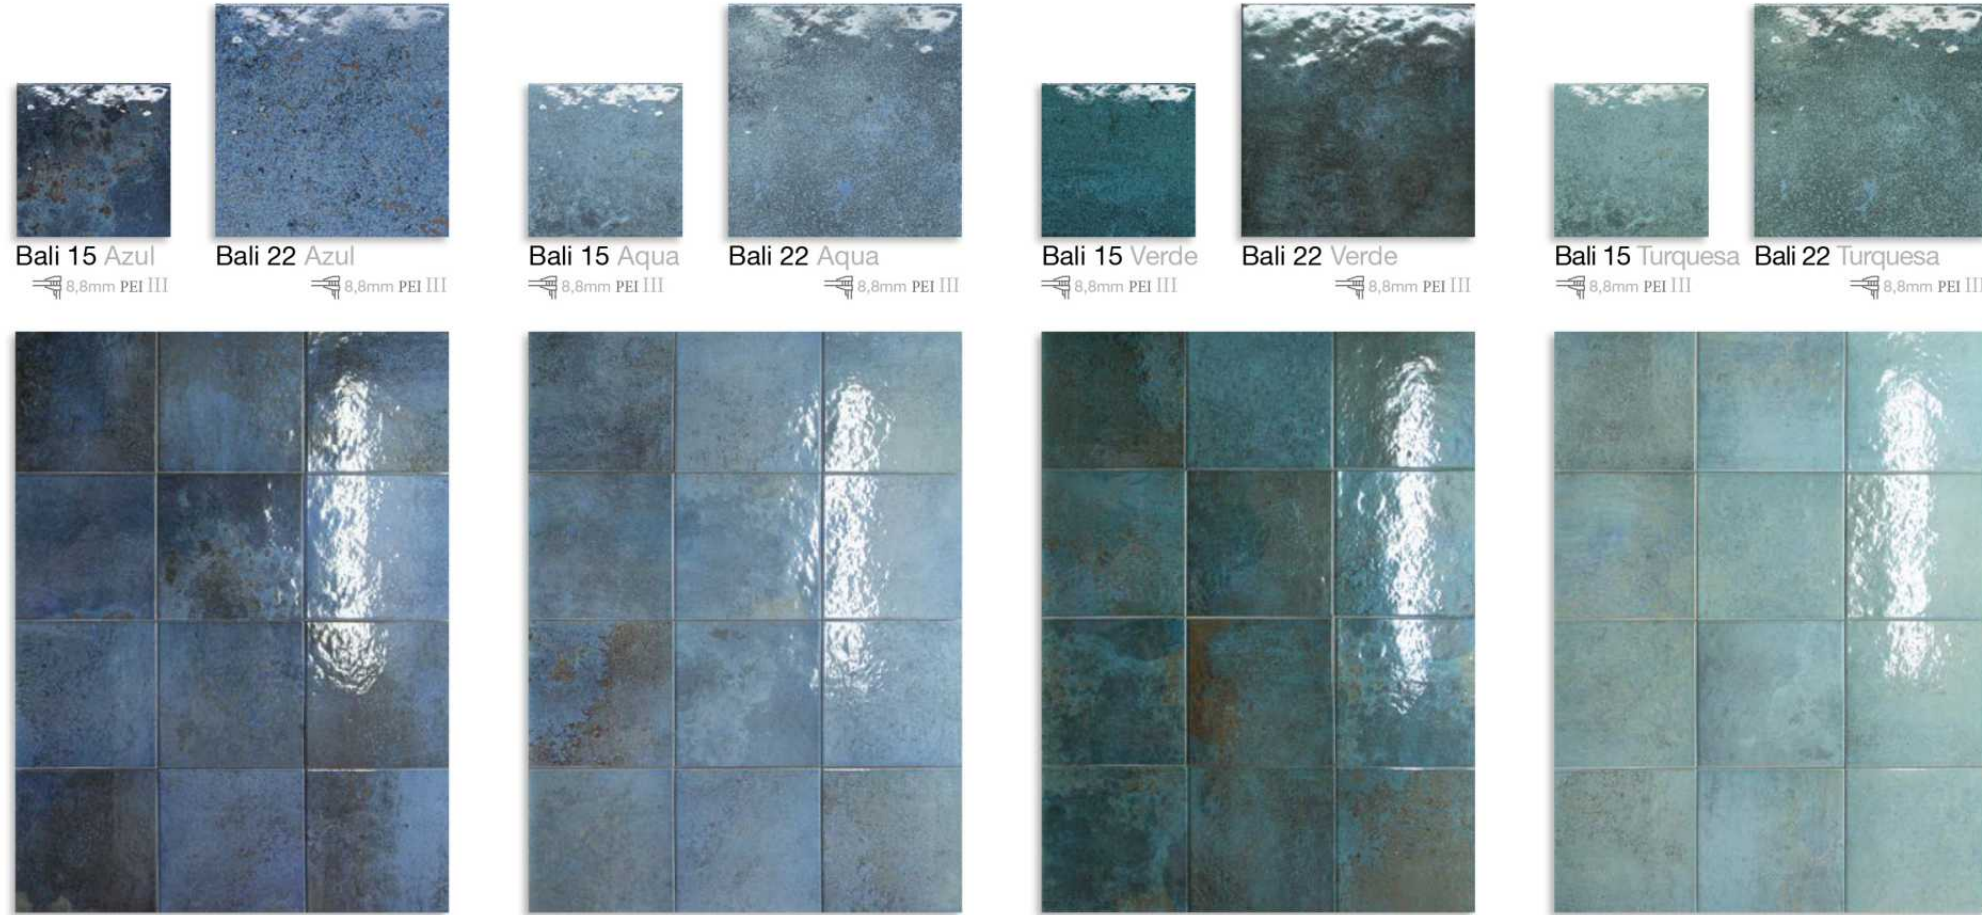

Serie BALI 15 x 15 cm · 22,5 x 22,5 cm

Porcelánico Esmaltado / Glazed Porcelain / Grès Cérame Émaillé / Feinsteinzeug Bla
40 Piezas diferentes / 40 Different pieces / 40 Motifs différents

CERLAT

Pavimento coordinado
Matching floor tiles / Revêtement de sol coordonné

Borde Piscina
Pool Edge / Margelle /
Schimmbadkante

Borde Piscina

Rejilla Piscina
Pool Grate / Grille Piscine /
Abwasserrinne Für Schimmbadkante

Rejilla Dúo

Enmallado
Mosaico 30x30 cm /
Mosaic 30x30 cm / Mosaïque 30x30 cm

Pedrafo porcelánico rono / Porcelain tread /
Marche en grès cérame avec bout arrondi
22,5x22,5 cm - 15x15cm

Rodapie / Skirting tile / Plinthe 7,2x22,5 cm

Serie BALI 22,5 x 25,9 cm

Porcelánico Esmaltado / Glazed Porcelain / Grès Cérame Émaillé / Feinsteinzeug Bla
40 Piezas diferentes / 40 Different pieces / 40 Motifs différents

CERLAT

VALI HEX VERDE

Bali Hex Aqua
8,8mm PEI III

Bali Hex Azul
8,8mm PEI III

Bali Hex Turquesa
8,8mm PEI III

Bali Hex Verde
8,8mm PEI III

Pavimento coordinado
Matching floor tiles / Revêtement de sol coordonné