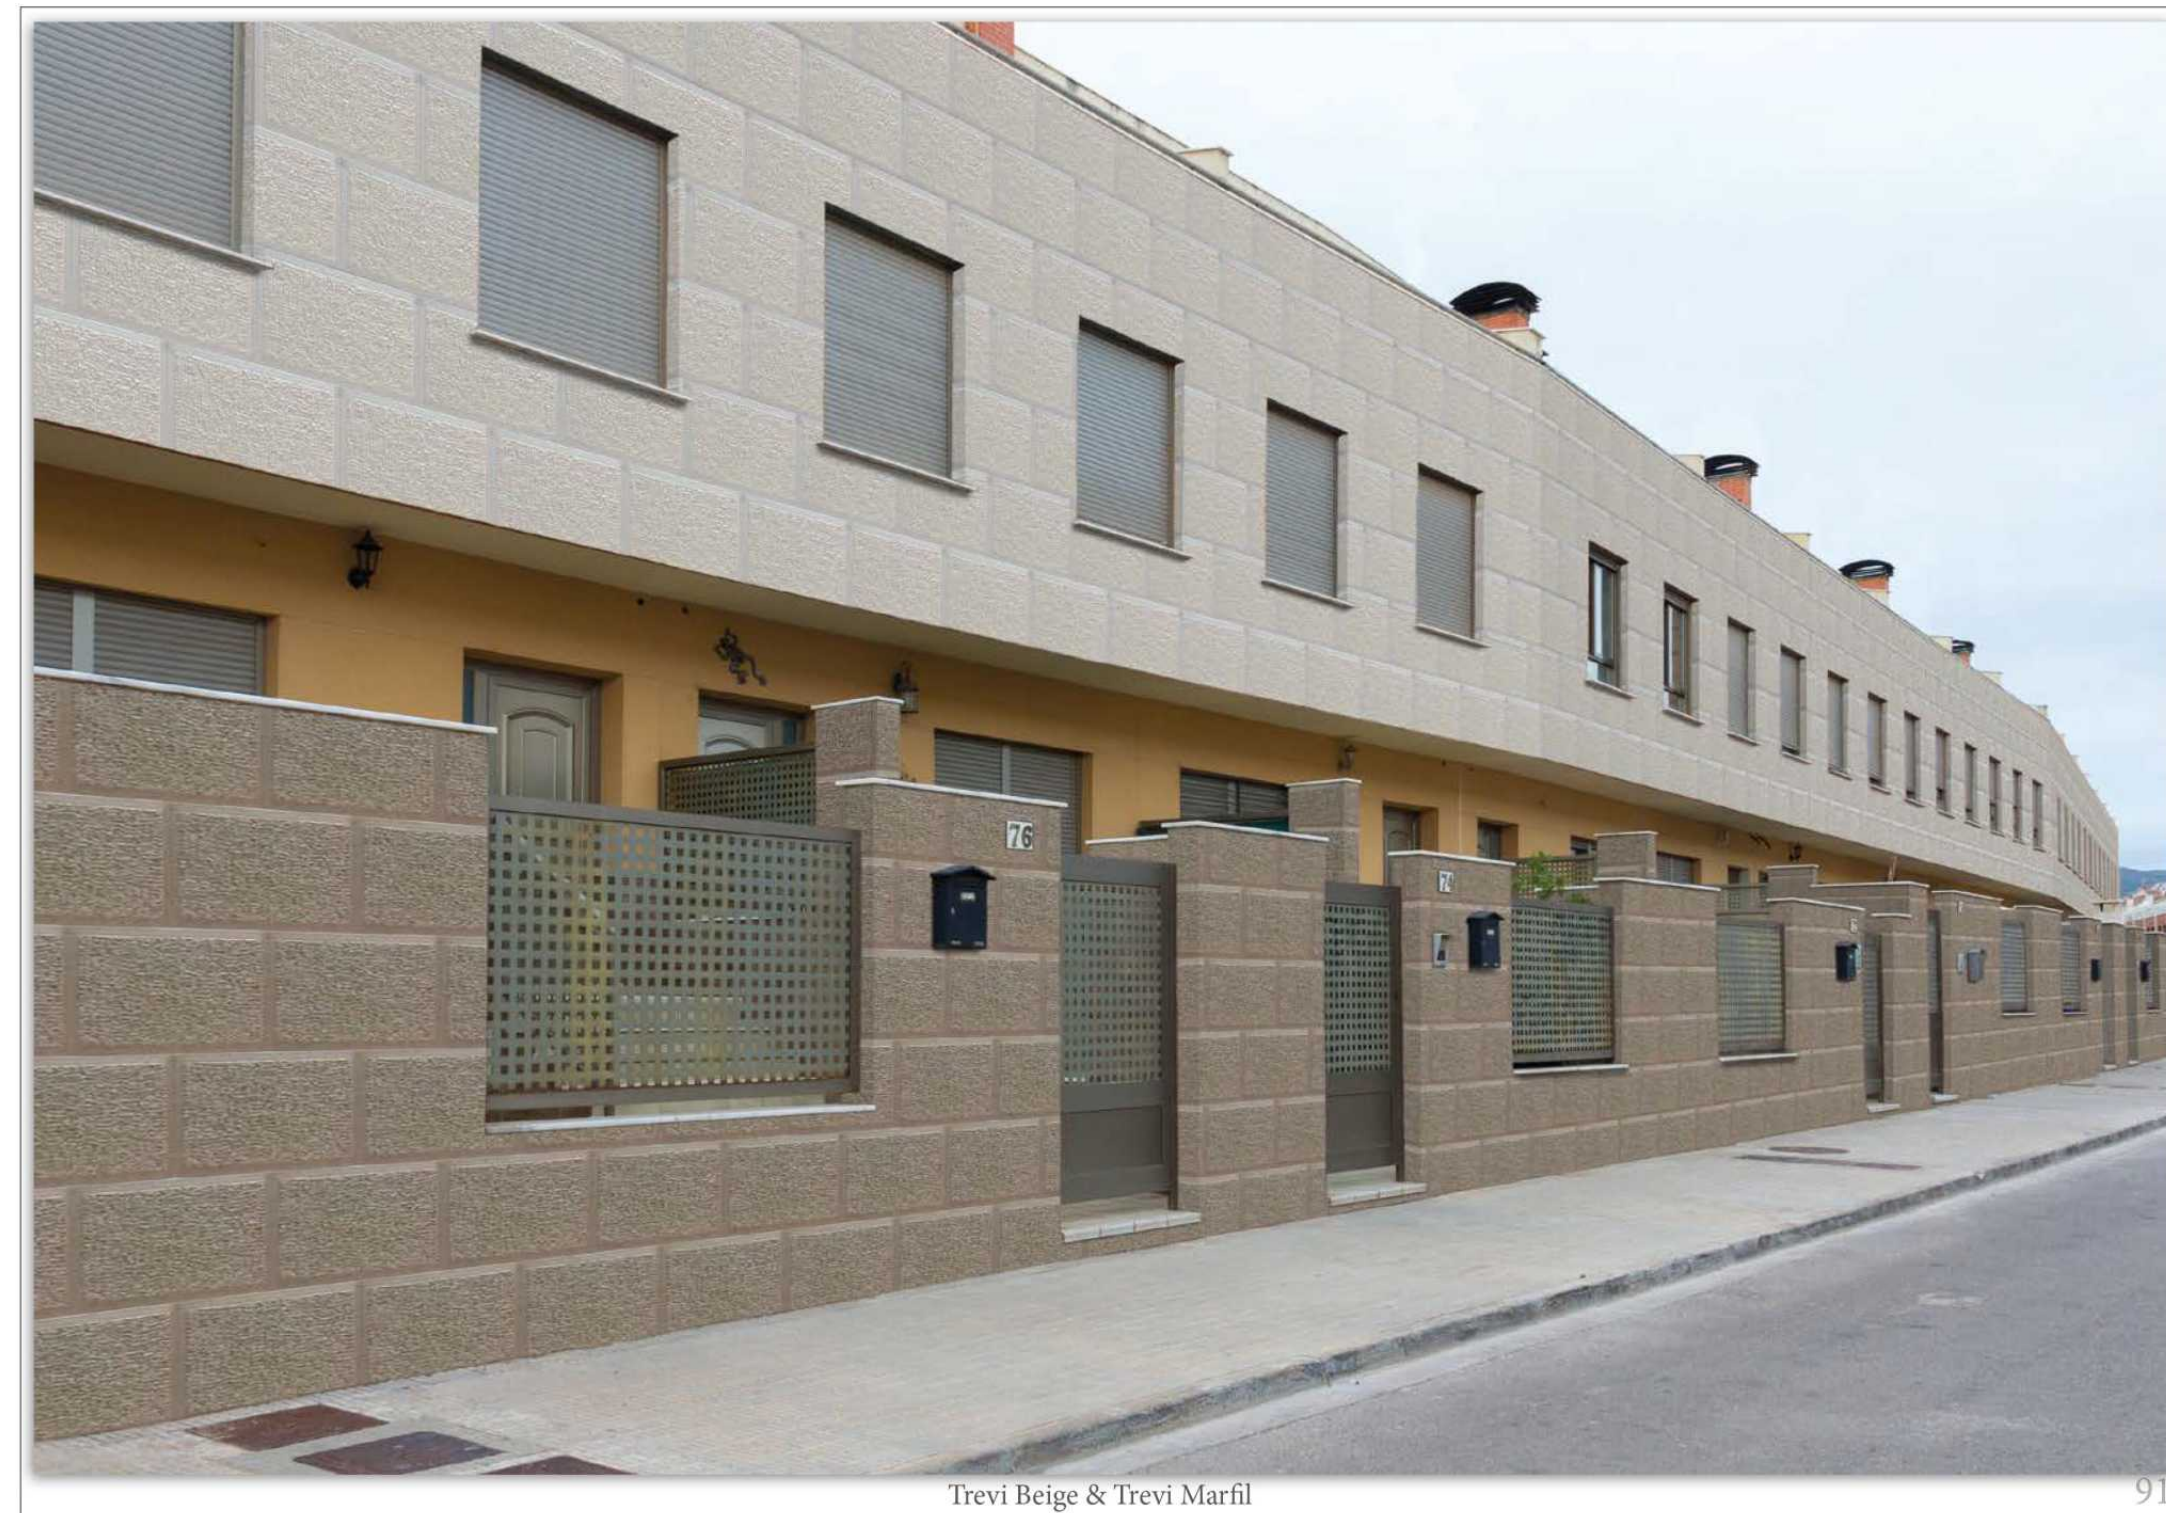

## Serie TREVI 26,3x47,5 cm

Gres Pasta Roja / Red Body Tiles / Pâte Rouge / Rotscherbige Fliesen Blla

Trevi Marfil

Trevi Perla

Trevi Beige

Trevi Gris

Trevi Gris

Packing		CAJAS BOXES / BOÎTES			PALLETS PALLETS / PALETTES			
FAMILIA FAMILY / FAMILLE	FORMATO FORMAT	PZAS PCS	PESO (KG) WEIGHT / POIDS	M2 SQM	CAJAS BOXES / BOÎTES	PESO (KG) WEIGHT / POIDS	M2 SQM	
Trevi	RV.GR	26,3 x 47,5	8	20,20	1,00	72	1,471	72,00