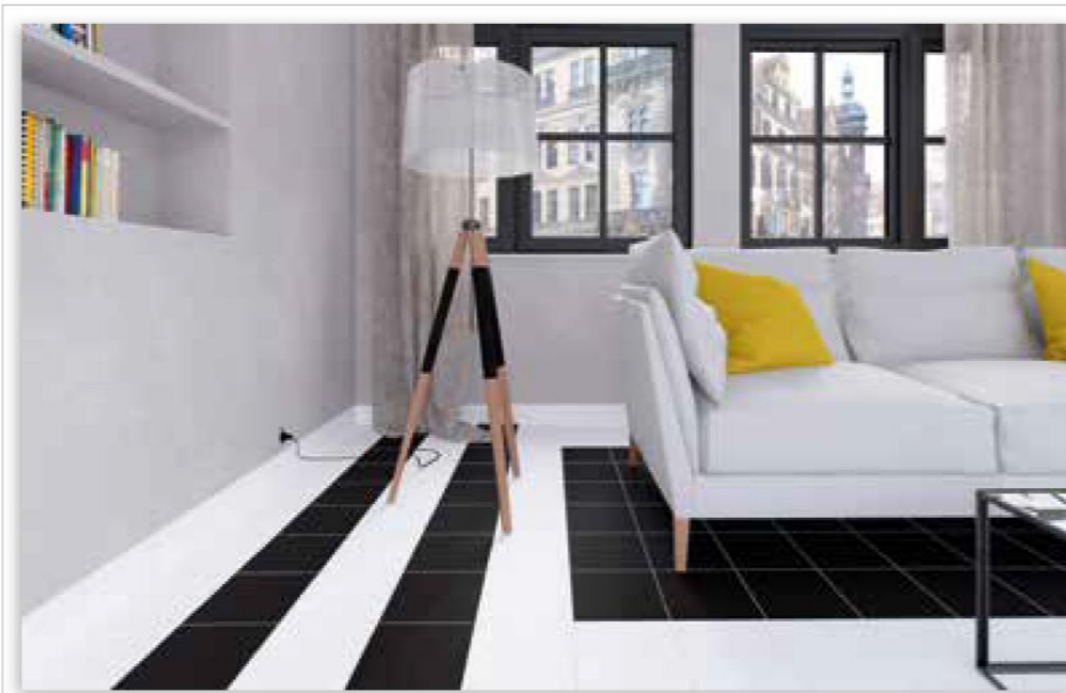

Rubi Blanco & Rubi Noche