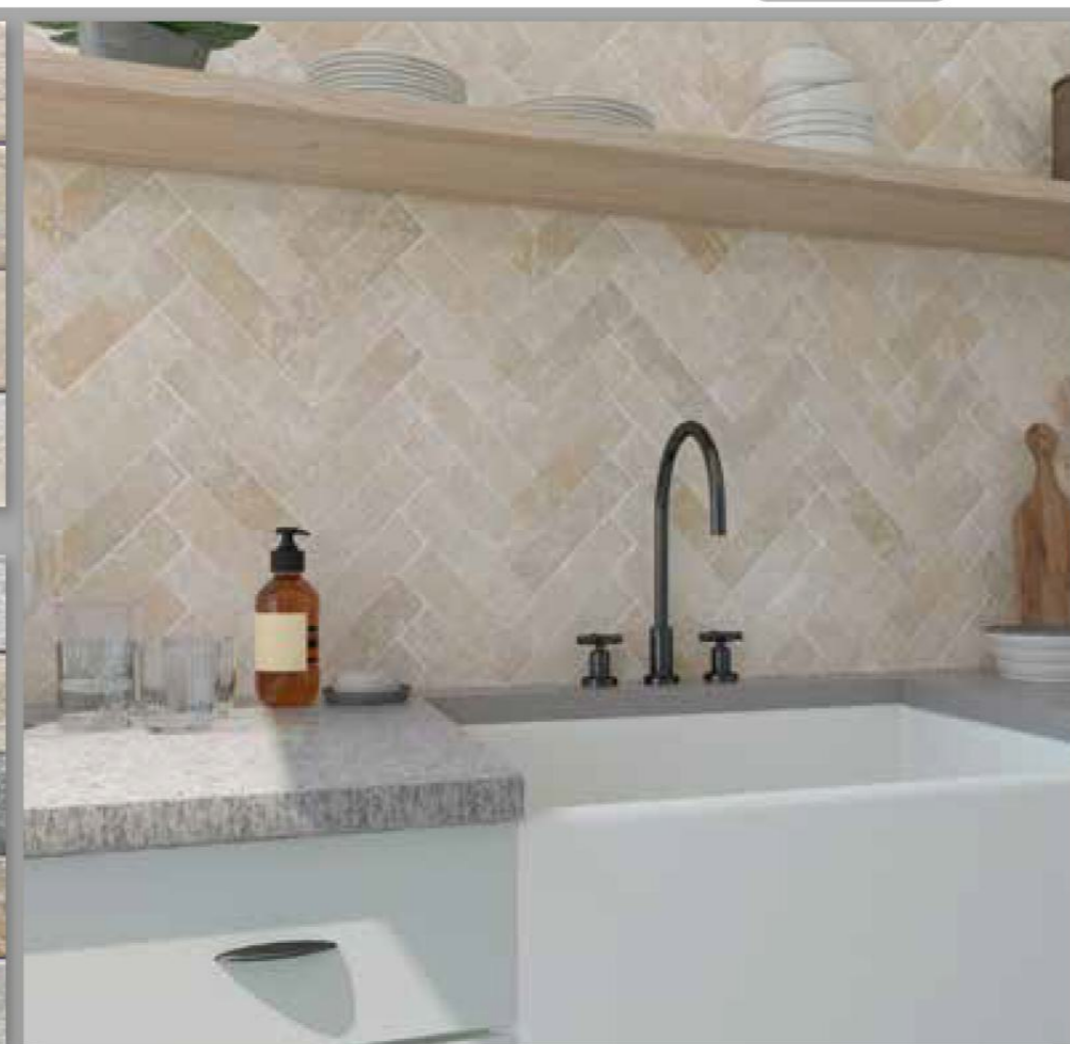

*
Apto para tráfico pesado
Suitable for heavy transit
Valable pour trafic intensif

Provence 623 Beige 9mm PEI IV

Provence 623 Mix 9mm PEI IV

Provence 623 Beige

Provence 623 Mix

Provence 623 Beige

Packing		CAJAS BOXES / BOÎTES			PALLETS PALLETS / PALETTES		
FAMILIA FAMILY / FAMILLE	FORMATO FORMAT	PZAS PCS	PESO (KG) WEIGHT / POIDS	M2 SQM	CAJAS BOXES / BOÎTES	PESO (KG) WEIGHT / POIDS	M2 SQM
Provence	PV.PC 6,2x23,5	40	12,00	0,58	100	1.217	58,00