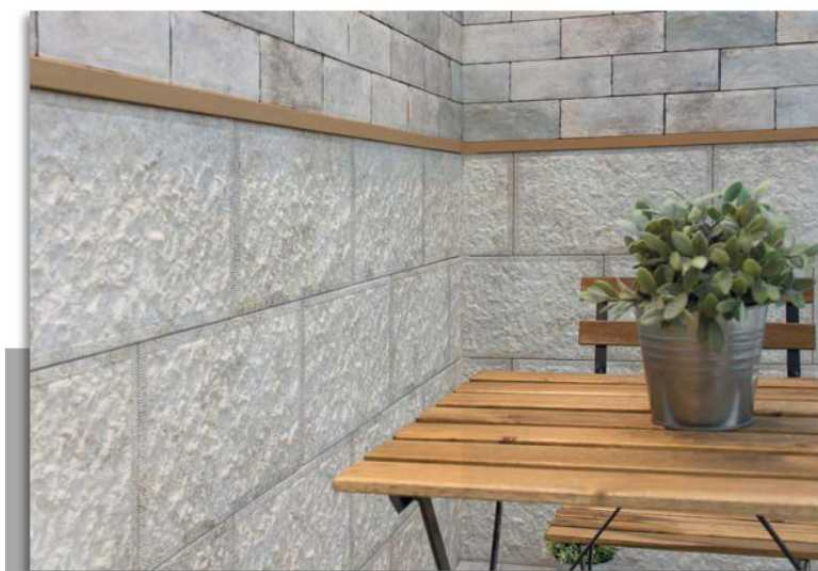

Serie PIRINEOS 26,3x47,5 cm

Gres Pasta Roja / Red Body Tiles / Pâte Rouge / Rotscherbige Fliesen Blla

Pirineos Marfil

Pirineos Beige

Pirineos Almond

Pirineos Gris

Pirineos Grafito

Pirineos Beige