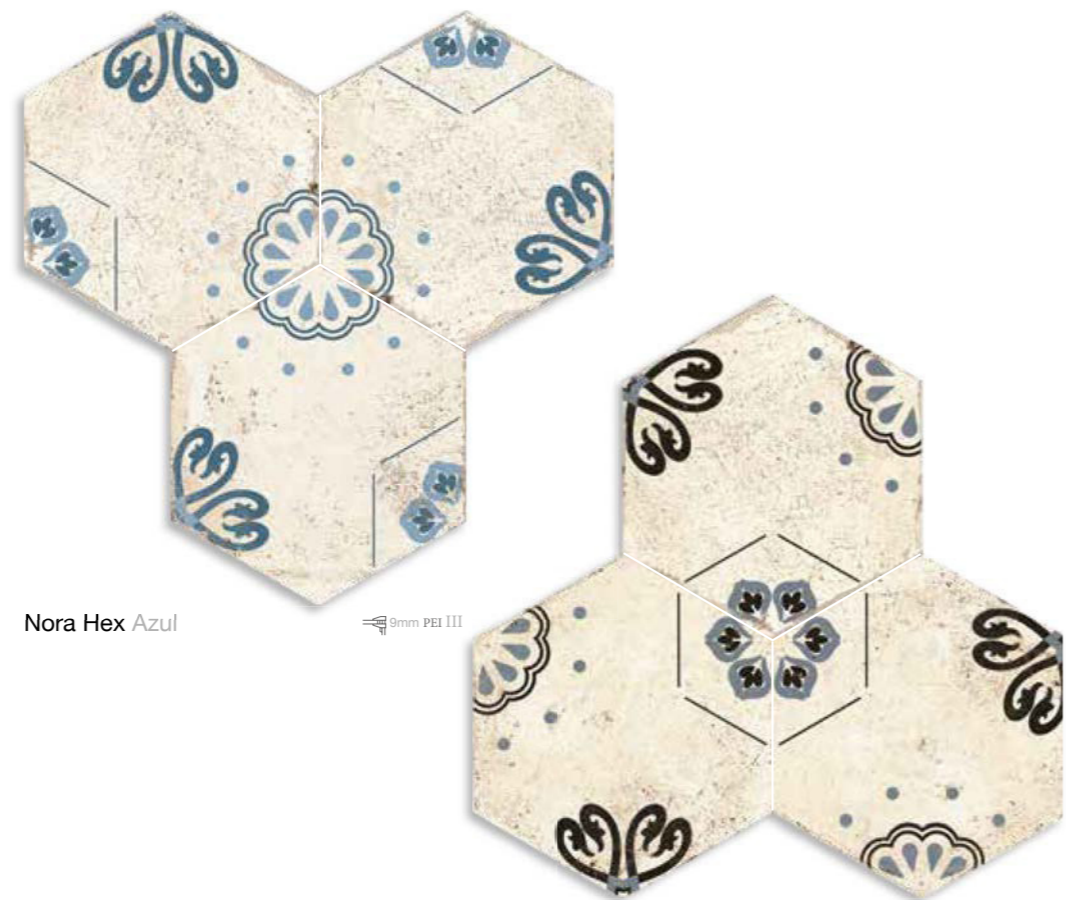

Serie NORA HEX 22,5 x 25,9 cm

Porcelánico Esmaltado / Glazed Porcelain / Grès Cérame Émailé / Feinsteinzeug Bla

CERLAT

NORA HEX GRIS

Nora Hex Azul

9mm PEI III

Nora Hex Gris

9mm PEI III

PACKING

FAMILIA FAMILY	FORMATO FORMAT	CAJAS BOXES / BOÎTES	PESO (KG) WEIGHT / POIDS	m ² / SQM	PALLETS PALLETS / PALETTE	PESO (KG) WEIGHT / POIDS	m ² / SQM
PZAS PCS					CAJAS BOXES / BOÎTES		
PV.PC.	22,5 x 25,9	20	17,50	0,88	60	1067	52,80