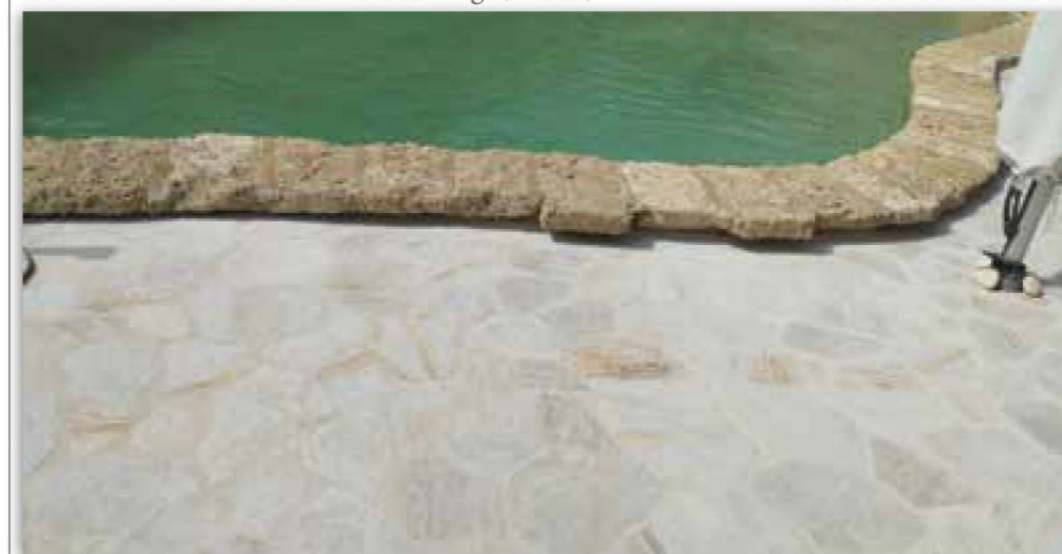

Montesa L, Montesa M & Montesa S Óxido