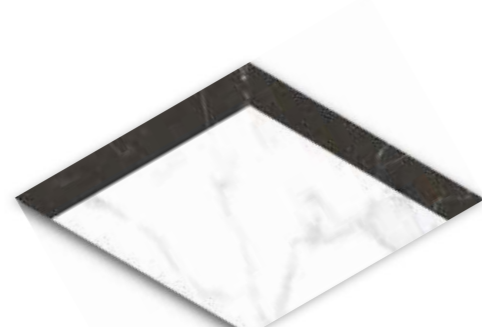

# Serie MARQUINA 9,9 x 49,2cm · 22,5 x 22,5 cm · 22,5 x 25,9cm · 19,6 x 33,8 cm

Porcelánico Esmaltado / Glazed Porcelain / Grès Cérame Émaillé / Feinsteinzeug Bla

CERLAT

Marquina L50 Negro 9,6mm PEI II

Marquina 22 Negro 9mm PEI II

Marquina Hex Negro 9mm PEI II

Nervión 22 9mm PEI III

Basilea Rombo L 9mm PEI III

Basilea Rombo R 9mm PEI III

Kiel Rombo 9mm PEI IV

PACKING	FAMILIA FAMILY	FORMATO FORMAT	CAJAS BOXES / BOÎTES			PALLETES PALLETS / PALETTE		
			PZAS PCS	PESO (KG) WEIGHT / POIDS	m <sup>2</sup> / SQM	CAJAS BOXES / BOÎTES	PESO (KG) WEIGHT / POIDS	m <sup>2</sup> / SQM
	PV.PC	9,9 x 49,2	15	16,05	0,73	84	1365	61,32
	PV.PC	22,5 x 25,9	20	17,50	0,88	60	1067	52,80
	PV.PC	22,5 x 22,5	20	20,20	1,01	72	1471	72,72
	PV.PC	19,6 x 33,8	20	17,20	0,89	54	944	48,06