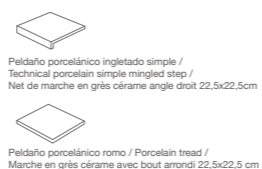

# Serie MARQUINA 9,9 x 49,2cm · 22,5 x 22,5 cm · 22,5 x 25,9cm · 19,6 x 33,8 cm

Porcelánico Esmaltado / Glazed Porcelain / Grès Cérame Émaillé / Feinsteinzeug Bla

CERLAT

Marquina L50 Negro 9,6mm PEI II

Marquina 22 Negro 9mm PEI II

Marquina Hex Negro 9mm PEI II

Nervión 22 9mm PEI III

Basilea Rombo L 9mm PEI III

Basilea Rombo R 9mm PEI III

Kiel Rombo 9mm PEI IV

PACKING	FAMILIA FAMILY	FORMATO FORMAT	CAJAS BOXES / BOÎTES			PALLETES PALLETS / PALETTE		
			PZAS PCS	PESO (KG) WEIGHT / POIDS	m <sup>2</sup> / SQM	CAJAS BOXES / BOÎTES	PESO (KG) WEIGHT / POIDS	m <sup>2</sup> / SQM
	PV.PC	9,9 x 49,2	15	16,05	0,73	84	1365	61,32
	PV.PC	22,5 x 25,9	20	17,50	0,88	60	1067	52,80
	PV.PC	22,5 x 22,5	20	20,20	1,01	72	1471	72,72
	PV.PC	19,6 x 33,8	20	17,20	0,89	54	944	48,06