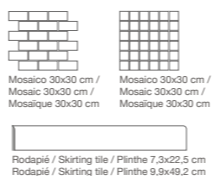

# Serie MARQUINA 9,9 x 49,2cm · 22,5 x 22,5 cm · 22,5 x 25,9cm · 19,6 x 33,8 cm

Porcelánico Esmaltado / Glazed Porcelain / Grès Cérame Émaillé / Feinsteinzeug Bla

CERLAT

Marquina L50 Negro 9,6mm PEI II

Marquina 22 Negro 9mm PEI II

Marquina Hex Negro 9mm PEI II

Nervión 22 9mm PEI III

Basilea Rombo L 9mm PEI III

Basilea Rombo R 9mm PEI III

Kiel Rombo 9mm PEI IV

PACKING	FAMILIA FAMILY	FORMATO FORMAT	CAJAS BOXES / BOÎTES			PALLETES PALLETS / PALETTE		
			PZAS PCS	PESO (KG) WEIGHT / POIDS	m <sup>2</sup> / SQM	CAJAS BOXES / BOÎTES	PESO (KG) WEIGHT / POIDS	m <sup>2</sup> / SQM
	PV.PC	9,9 x 49,2	15	16,05	0,73	84	1365	61,32
	PV.PC	22,5 x 25,9	20	17,50	0,88	60	1067	52,80
	PV.PC	22,5 x 22,5	20	20,20	1,01	72	1471	72,72
	PV.PC	19,6 x 33,8	20	17,20	0,89	54	944	48,06