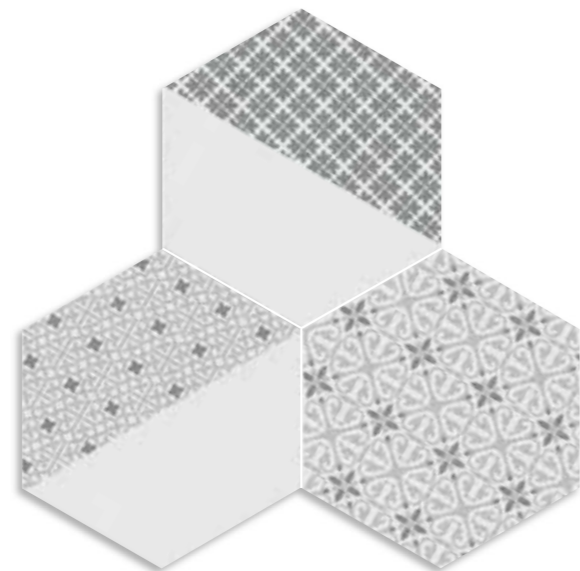

Serie LUGANO HEX 22,5 x 25,9 cm

Porcelánico Esmaltado / Glazed Porcelain / Grès Cérame Émaillé / Feinsteinzeug Bla
 27 Piezas diferentes / 27 Different pieces / 27 Motifs différents

CERLAT

Lugano Hex Taupe

Lugano Hex Gris

Lieja Hex Bone

Lieja Hex Taupe

Lieja Hex Perla

Lieja Hex Gris

PACKING

FAMILIA FAMILY	FORMATO FORMAT	CAJAS BOXES / BOÎTES PZAS PCS	PESO (KG) WEIGHT / POIDS	m ² / SQM	PALLETS PALLETES / PALETTE CAJAS BOXES / BOÎTES	PESO (KG) WEIGHT / POIDS	m ² / SQM
PV.PC.	22,5 x 25,9	20	17,50	0,88	60	1067	52,80