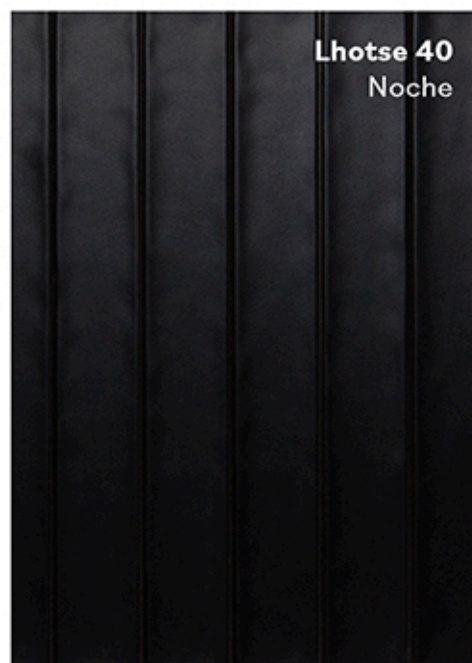

**Pasta Blanca Bill**  
 White Body Tiles  
 Pâte Blanche  
 Weisscherbige

# LHOTSE

5x40 cm (1<sup>61/64"</sup>x15<sup>47/64"</sup>)

**Lhotse 40**  
Blanco

**Lhotse 40**  
Noche

Lhotse 40 Blanco

Lhotse 40 Noche

**2 Relieves diferentes**  
 2 Different reliefs / 2 Reliefs différents

**Lhotse 40**  
Blanco