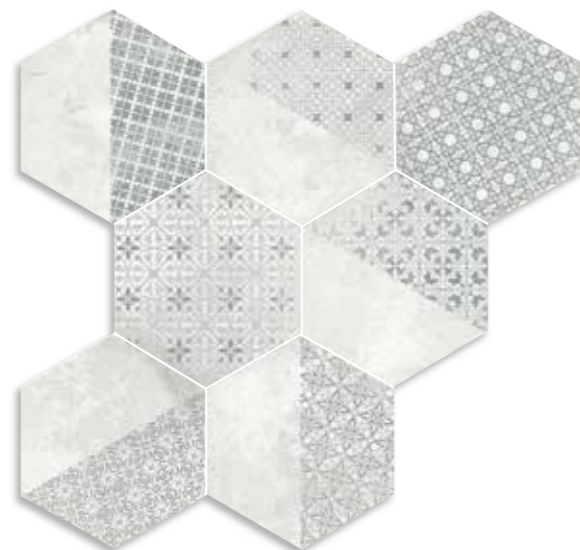

Serie GINEBRA HEX 22,5 x 25,9 cm

Porcelánico Esmaltado / Glazed Porcelain / Grès Cérame Émaillé / Feinsteinzeug Bla
 27 Piezas diferentes / 27 Different pieces / 27 Motifs différents

CERLAT

Ginebra Hex Taupe 9mm PEI IV ALTO

Ginebra Hex Gris 9mm PEI IV ALTO

Róterdam Hex Taupe 9mm PEI IV SUAVE

Róterdam Hex Gris 9mm PEI IV SUAVE

RÓTERDAM HEX GRIS

PACKING

FAMILIA FAMILY	FORMATO FORMAT	CAJAS BOXES / BOÎTES PZAS PCS	PESO (KG) WEIGHT / POIDS	m ² / SQM	PALLETS PALLETS / PALETTE CAJAS BOXES / BOÎTES	PESO (KG) WEIGHT / POIDS	m ² / SQM
PV.PC.	22,5 x 25,9	20	17,50	0,88	60	1067	52,80