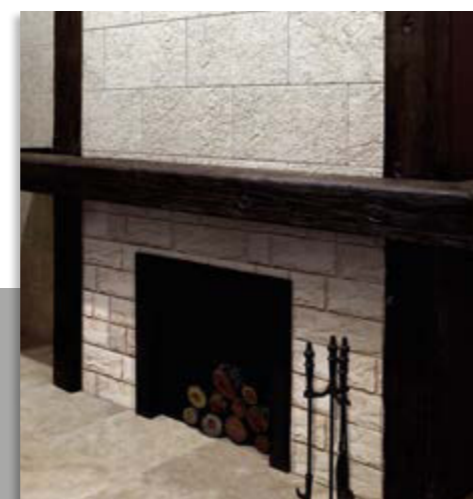

Fortaleza Crema

Fortaleza Ocre

Fortaleza Beige

Fortaleza Beige

Fortaleza Gris

Fortaleza Crema

Fortaleza Gris

Packing	FAMILIA FAMILY / FAMILLE	FORMATO FORMAT	CAJAS BOXES / BOÎTES	PESO (KG) WEIGHT / POIDS	M2 SQM	PALLETS PALLETES / PALETTES	PESO (KG) WEIGHT / POIDS	M2 SQM
Fortaleza	RV,GR	26,3 x 47,5	PZAS PCS 8	18,45	1,00	CAJAS BOXES / BOÎTES 72	1.345	72,00