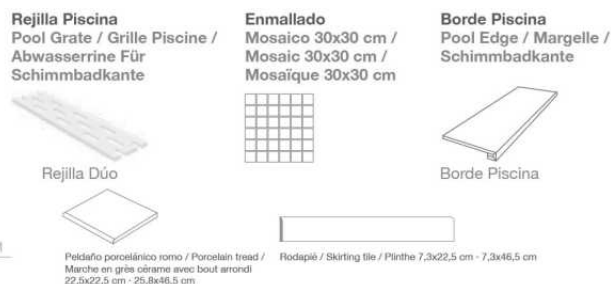

Serie FLANDES 25,8 x 46,5 cm

Porcelánico Esmaltado / Glazed Porcelain / Grès Cérame Émaillé / Feinsteinzeug Bla
 40 Piezas diferentes / 40 Different pieces / 40 Motifs différent

CERLAT

Flandes 46 Pizarra

8,8mm PEI III

FLANDES 46 PIZARRA

PACKING			CAJAS BOXES / BOÎTES			PALLETES PALLETS / PALETTE		
FAMILIA FAMILY	FORMATO FORMAT	PZAS PCS	PESO (KG) WEIGHT / POIDS	m ² / SQM	CAJAS BOXES / BOÎTES	PESO (KG) WEIGHT / POIDS	m ² / SQM	
PV.PC.	25,8 x 46,5	8	18,20	0,96	72	1325	69,12	