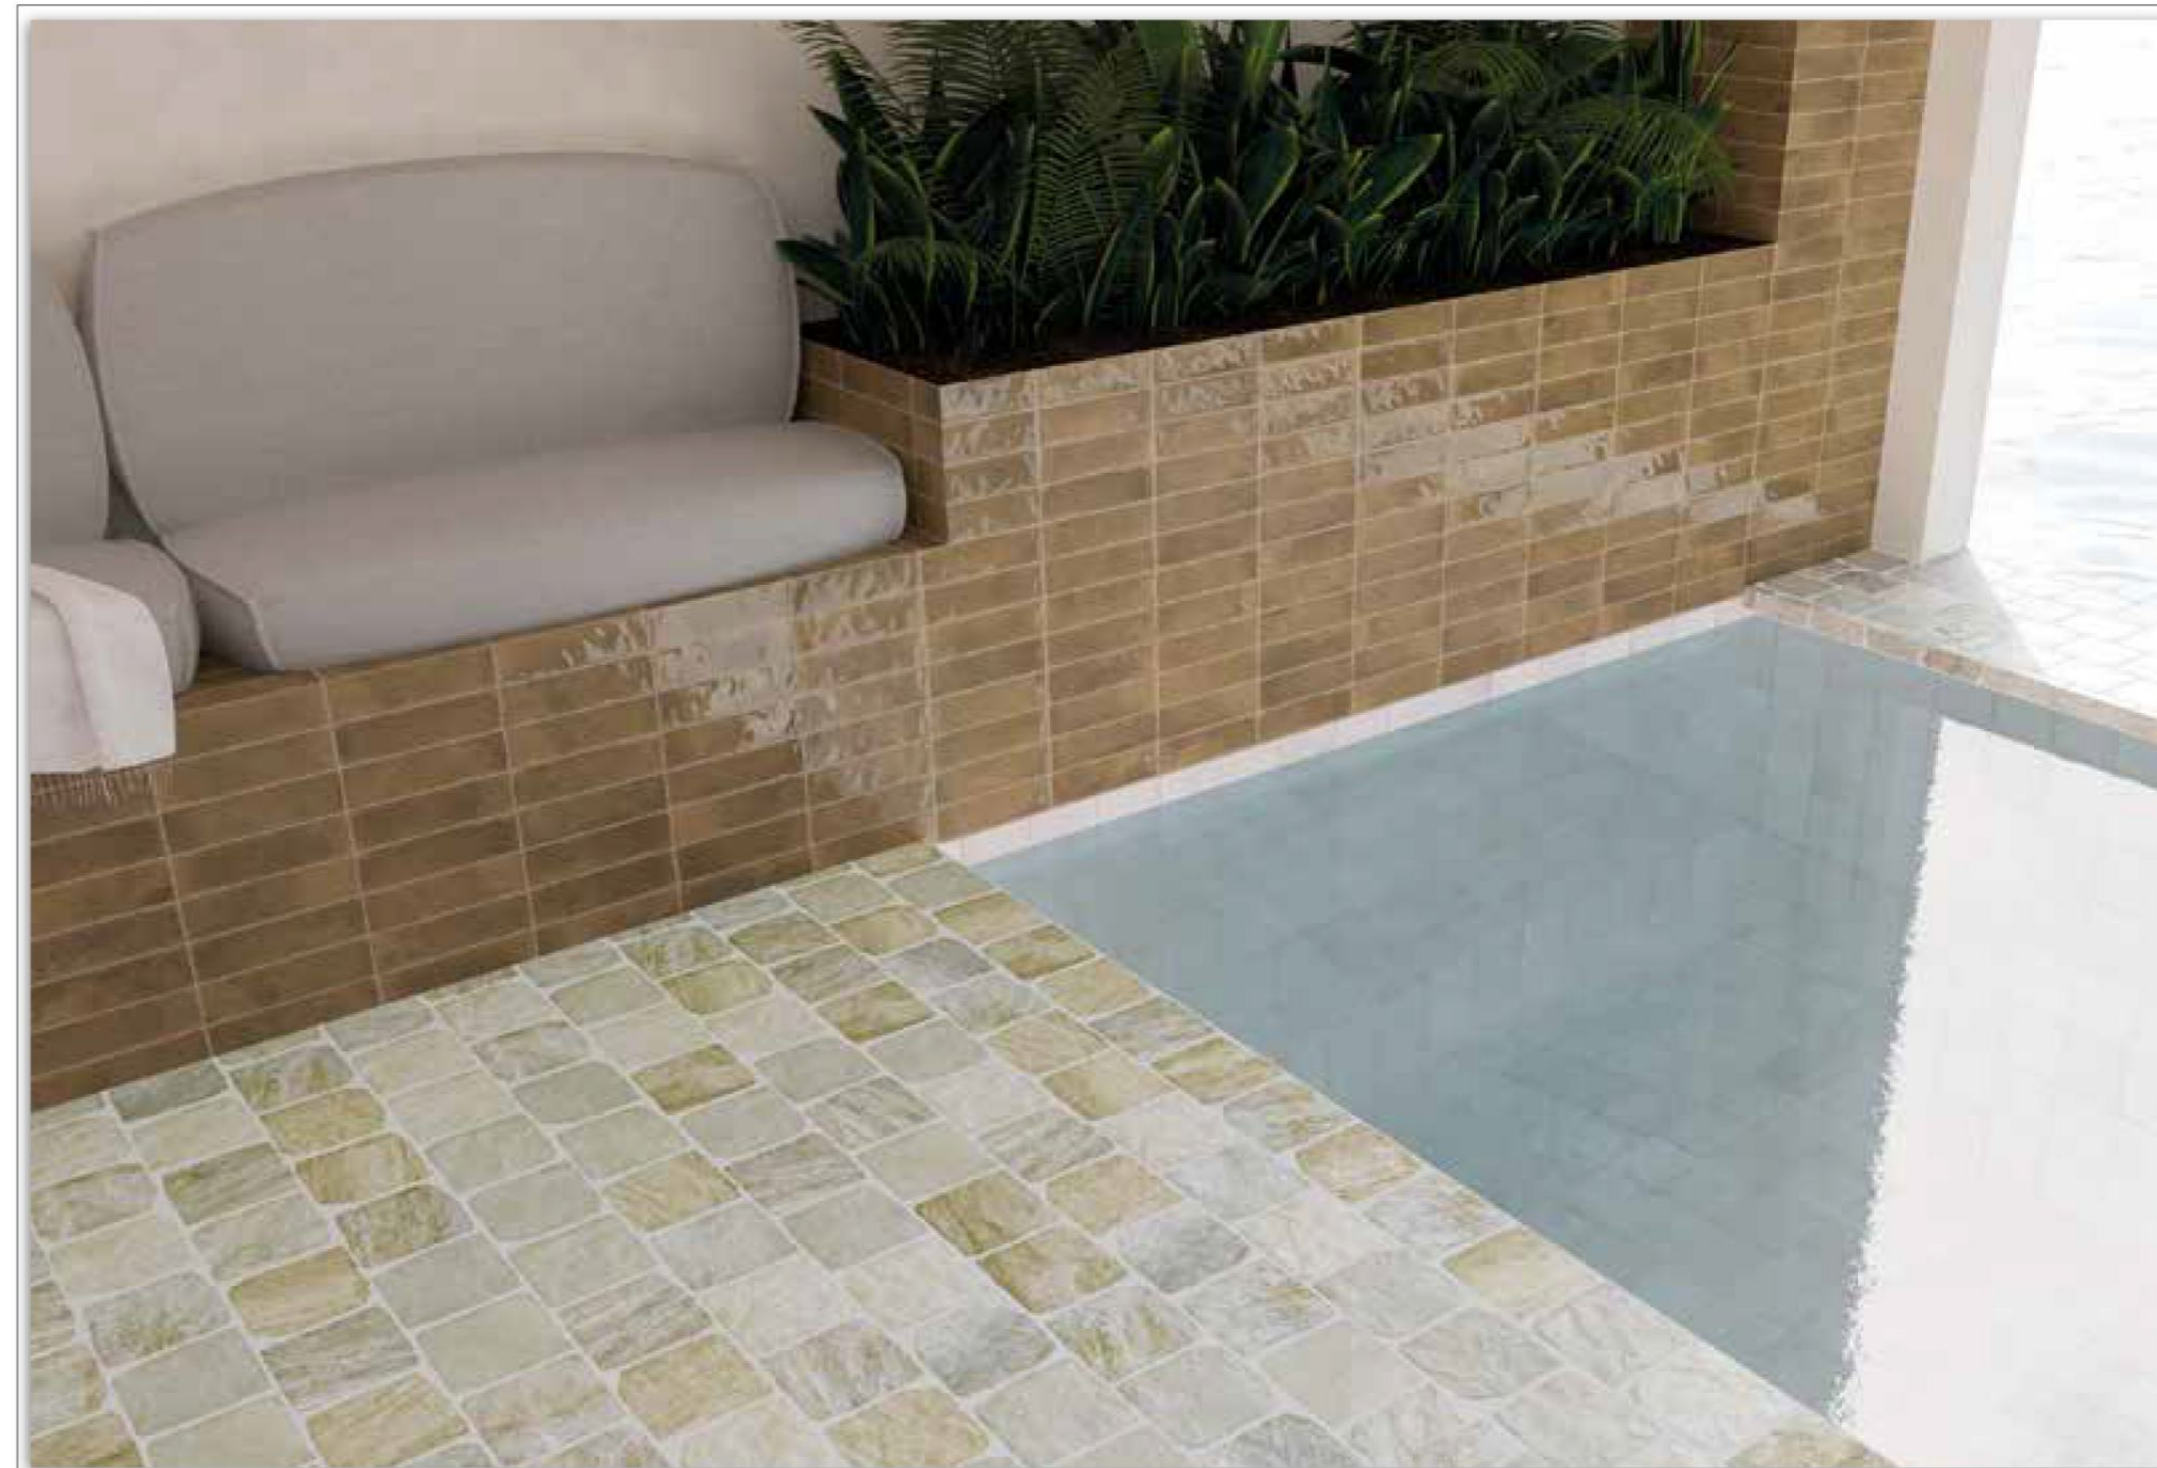

* Apto para tráfico pesado
Suitable for heavy transit
Valable pour trafic intensif

Espot 15 Mix

11mm PEI IV

Espot 15 Mix

Packing		CAJAS BOXES / BOÎTES			PALLETS PALLETES / PALETTES		
FAMILIA FAMILY / FAMILLE	FORMATO FORMAT	PZAS PCS	PESO (KG) WEIGHT / POIDS	M2 SQM	CAJAS BOXES / BOÎTES	PESO (KG) WEIGHT / POIDS	M2 SQM
Espot	15 x 15	36	18,56	0,81	80	1.502	64,80