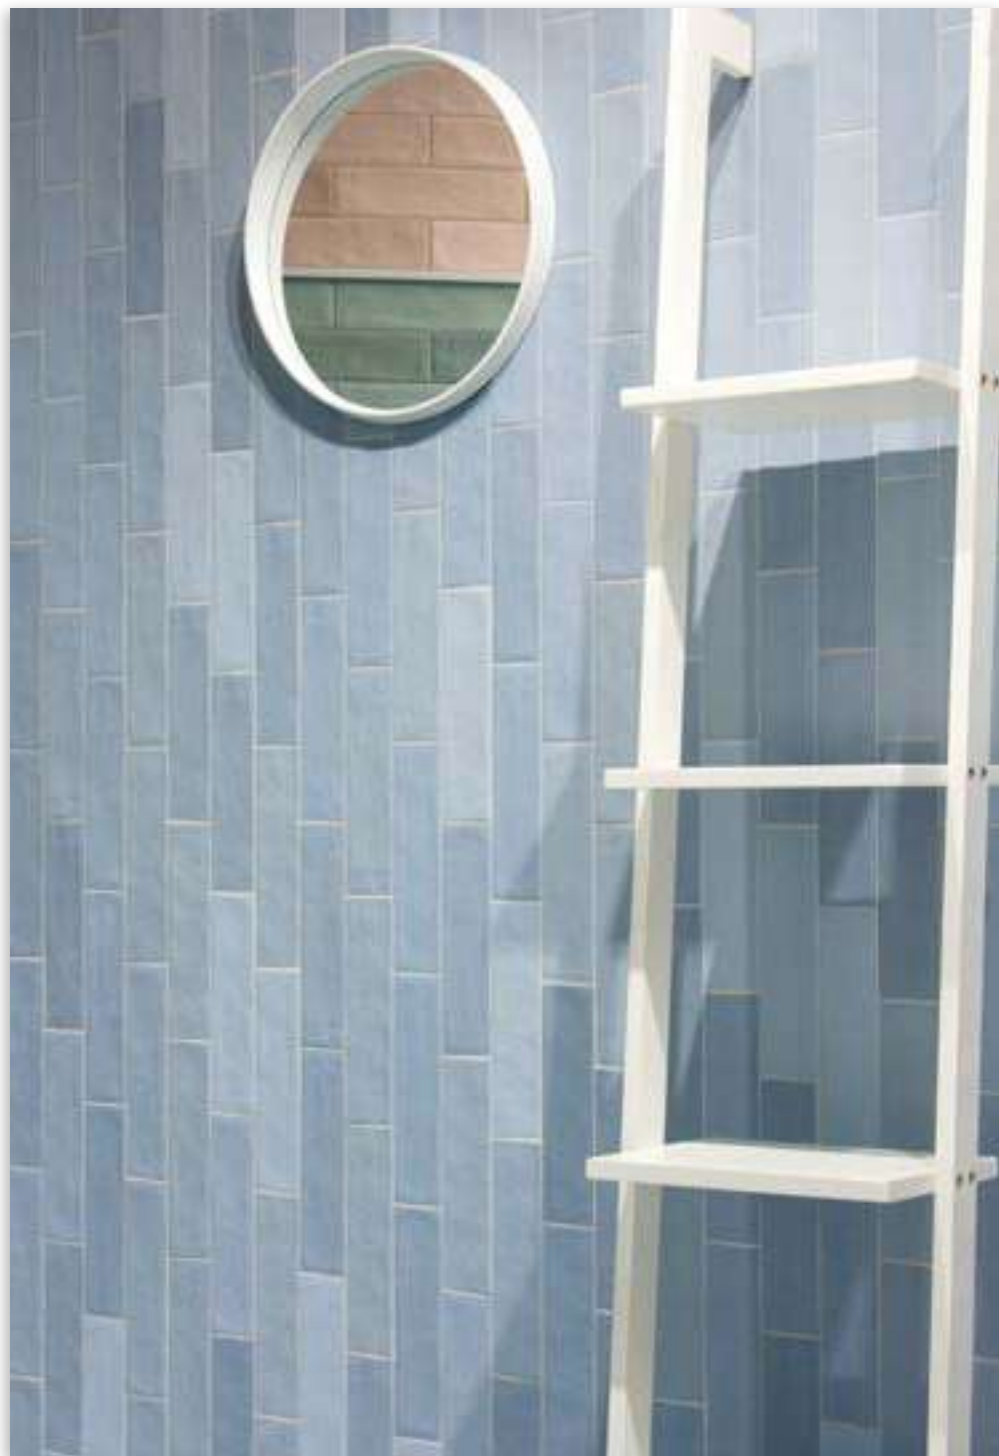

Tempo L25 Aqua