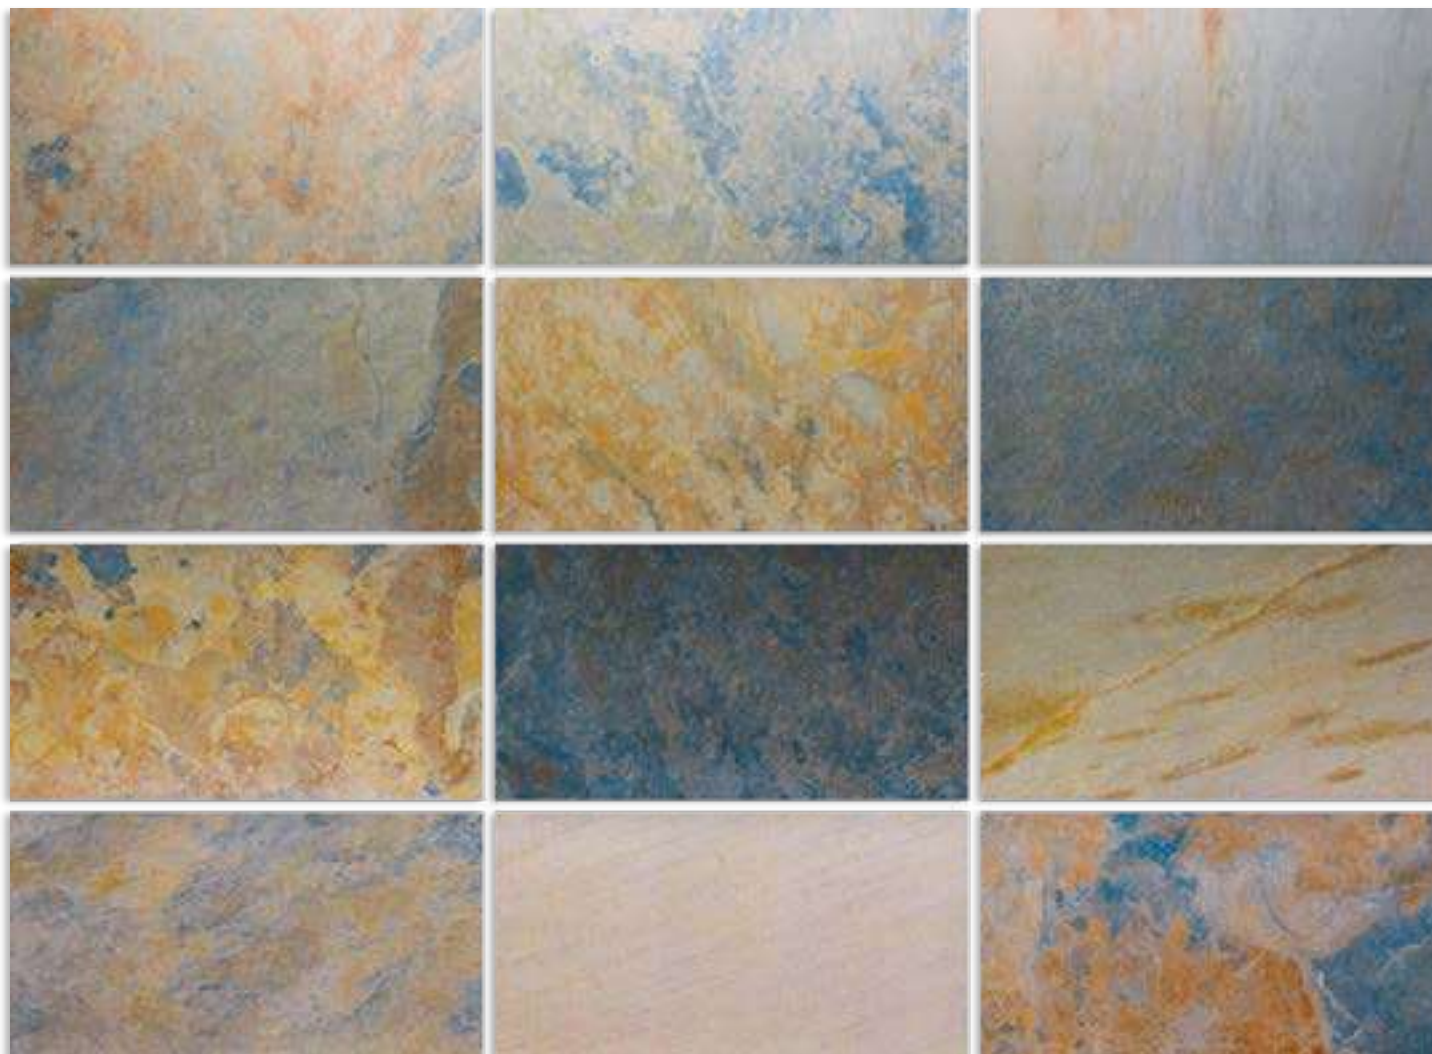

Serie FLANDES 25,8 x 46,5 cm

Porcelánico Esmaltado / Glazed Porcelain / Grès Cérame Émaillé / Feinsteinzeug Bla
40 Piezas diferentes / 40 Different pieces / 40 Motifs différents - 2 Relieves diferentes / 2 Different reliefs / 2 Reliefs Différents

CERLAT

Flandes 46 Pizarra

8,8mm PEI III

Borde Piscina
Pool Edge / Margelle /
Schimmbadkante

Rejilla Piscina
Pool Grate / Grille Piscine /
Abwasserrinne Für Schimmbadkante

Enmallado
Mosaico 22,5x22,5 cm /
Mosaic 22,5x22,5 cm / Mosaïque 22,5x22,5 cm

PACKING

FAMILIA FAMILY	FORMATO FORMAT	CAJAS BOXES / BOÎTES			PALLETES PALLETS / PALETTE		
		PZAS PCS	PESO (KG) WEIGHT / POIDS	m²/ SQM	CAJAS BOXES / BOÎTES	PESO (KG) WEIGHT / POIDS	m²/ SQM
PV.PC.	25,8 x 46,5	8	18,20	0,96	72	1325	69,12