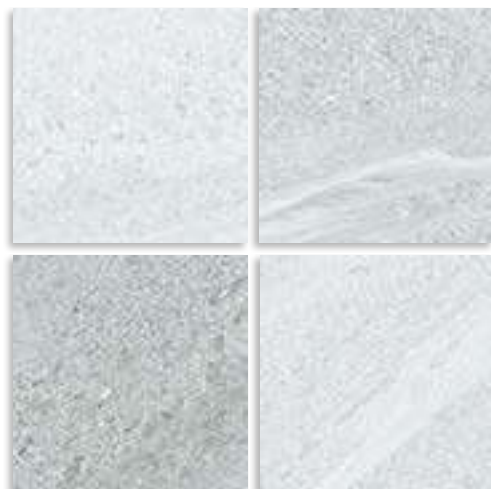

Serie PIREO 15 x 15 cm · 22,5 x 22,5 cm

Porcelánico Esmaltado / Glazed Porcelain / Grès Cérame Émaillé / Feinsteinzeug Bla

40 Piezas diferentes / 40 Different pieces / 40 Motifs différents - 4 Relieves diferentes / 4 Different reliefs / 4 Reliefs Différents

CERLAT

Pireo 15 Gris

Pireo 22 Gris

8,8mm PEI III

40 Piezas diferentes / 40 Different pieces /
40 Motifs différents

Borde Piscina

Pool Edge / Margelle /
Schimmbadkante

Rejilla Piscina

Pool Grate / Grille Piscine /
Abwasserrinne Für Schimmbadkante

Enmallado

Mosaico 22,5x22,5 cm /
Mosaic 22,5x22,5 cm cm / Mosaïque 22,5x22,5 cm

Peldaño porcelánico rromo / Porcelain tread /
Marche en grès cérame avec bout arrondi
22,5x22,5 cm

Rodapié / Skirting tile / Plinthe 7,3x22,5 cm