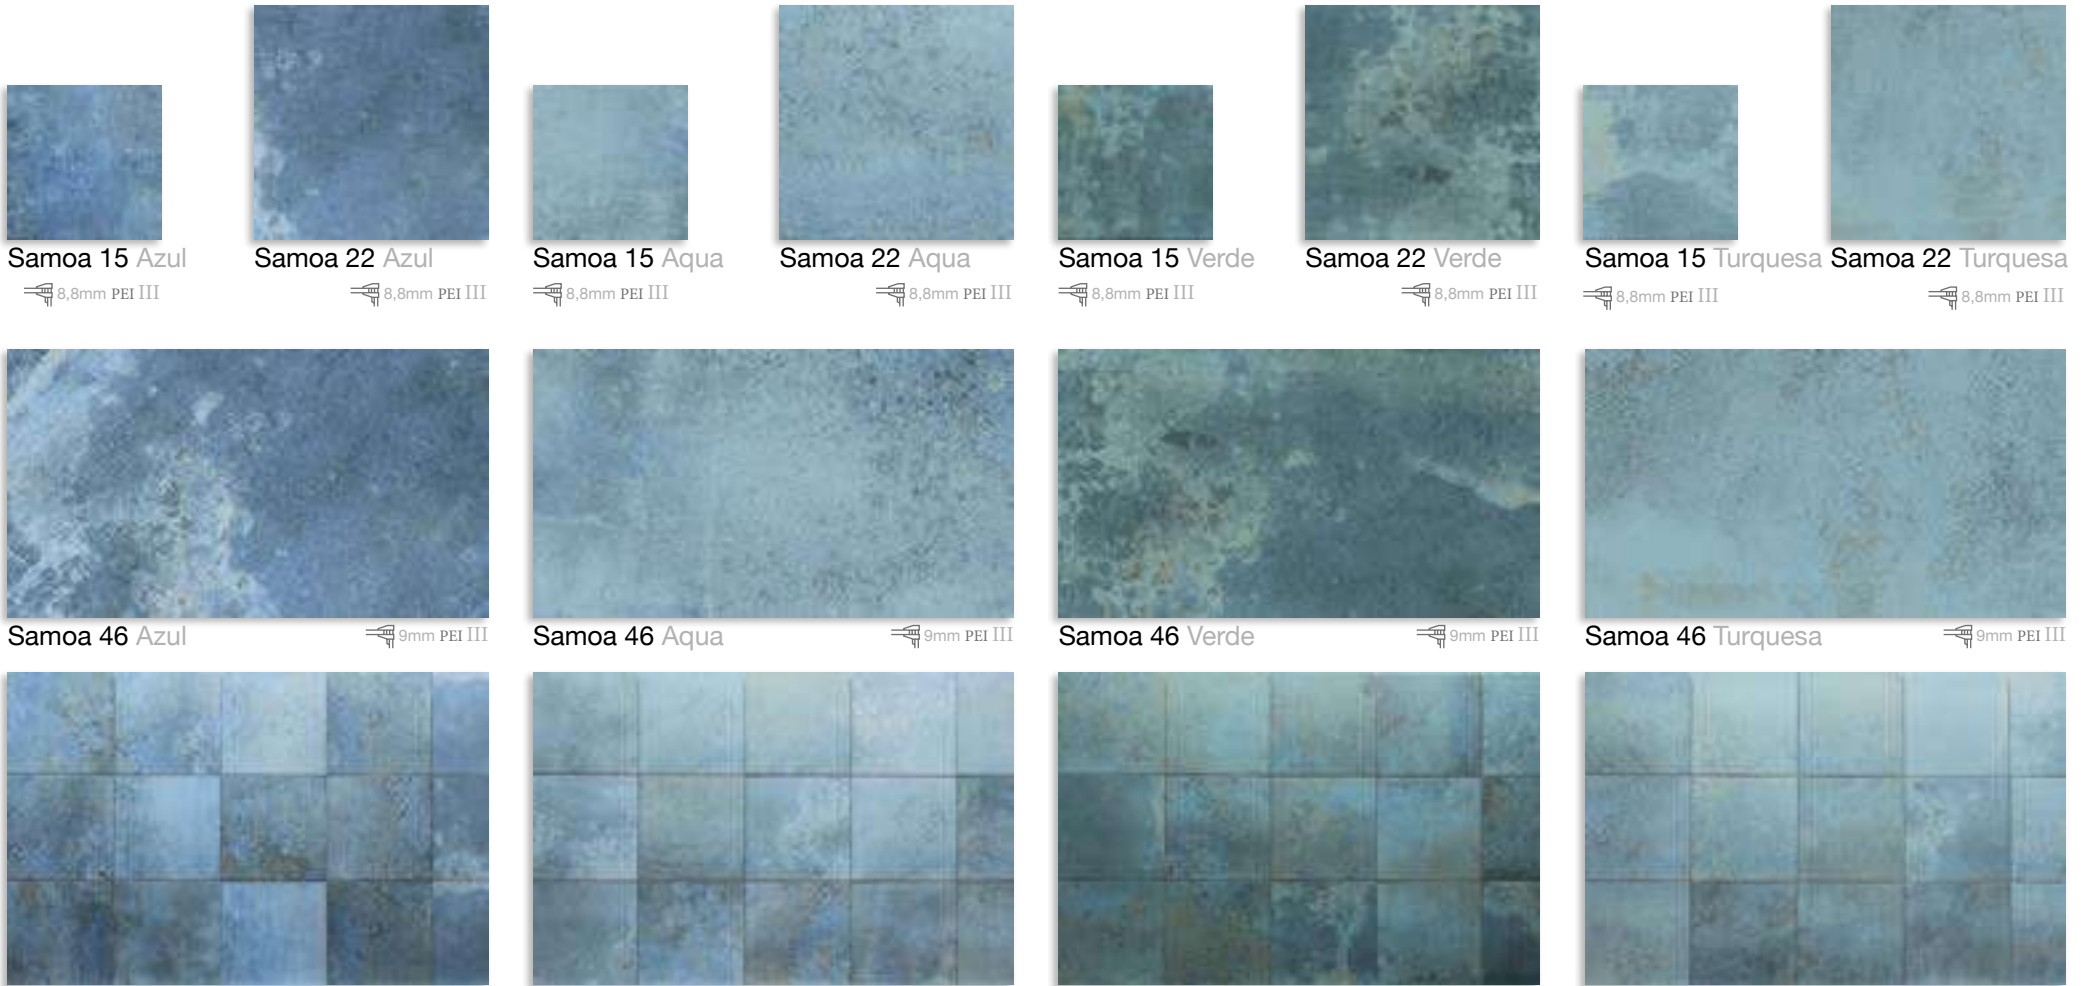

Serie SAMOA 15 x 15 cm · 22,5 x 22,5 cm · 25,8 x 46,5 cm

Porcelánico Esmaltado / Glazed Porcelain / Grès Cérame Émaillé / Feinsteinzeug Bla

40 Piezas diferentes / 40 Different pieces / 40 Motifs différents

15 - 4 Relieves diferentes / 4 Different reliefs / 4 Reliefs Différents 46 - 2 Relieves diferentes / 2 Different reliefs / 2 Reliefs Différents

CERLAT

Borde Piscina
Pool Edge / Margelle /
Schimmbadkante

Rejilla Piscina
Pool Grate / Grille Piscine /
Abwasserrinne Für Schimmbadkante

Enmallado
Mosaico 22,5x22,5 cm /
Mosaic 22,5x22,5 cm / Mosaïque 22,5x22,5 cm

Pavimento/Revestimiento coordinado
Matching floor/wall tiles / Revêtement de sol coordonné

Bali · 15x15 cm · 22,5x22,5 cm · 22,5x25,9 cm

Página 158,160

PACKING

FAMILIA FAMILY	FORMATO FORMAT	CAJAS BOXES / BOÎTES			PALLETES PALLETS / PALETTE		
		PZAS PCS	PESO (KG) WEIGHT / POIDS	m²/SQM	CAJAS BOXES / BOÎTES	PESO (KG) WEIGHT / POIDS	m²/SQM
PV.PC	15 x 15	44	19,80	0,99	80	1601	79,20
PV.PC	22,5 x 22,5	20	20,20	1,01	72	1471	72,72
PV.PC	22,5 x 25,9	20	17,50	0,88	48	854	42,24
PV.PC	25,8 x 46,5	8	18,20	0,96	72	1252	69,12