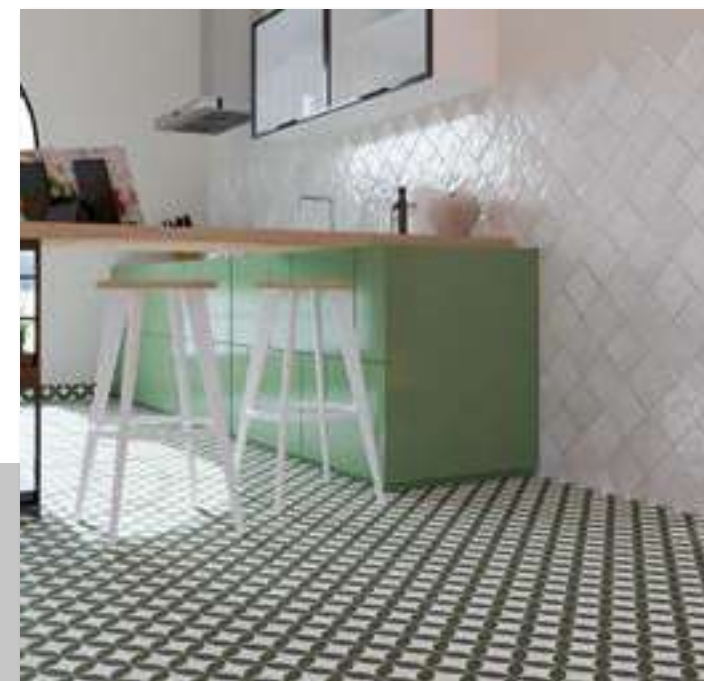

TOKIO 22 OLIVE & MANILA 15 BLANCO

PACKING

FAMILIA FAMILY	FORMATO FORMAT
PV.PC	22,5 x 22,5

CAJAS BOXES / BOÎTES	PZAS PCS	PESO (KG) WEIGHT / POIDS	m²/ SQM
20		20,20	1,01

PALLETS PALLETS / PALETTE	CAJAS BOXES / BOÎTES	PESO (KG) WEIGHT / POIDS	m²/ SQM
72		1471	72,72