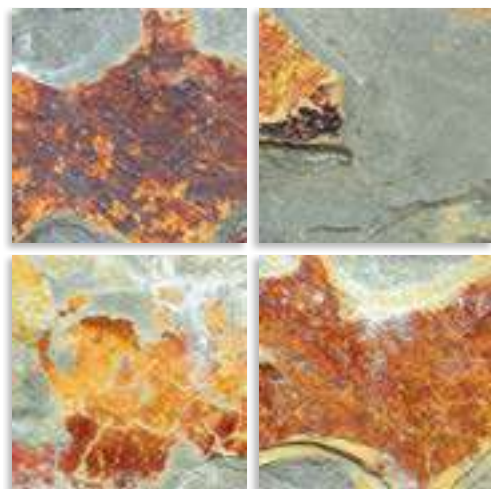

Serie RODAS 15 x 15 cm · 22,5 x 22,5 cm

Porcelánico Esmaltado / Glazed Porcelain / Grès Cérame Émaillé / Feinsteinzeug Bla

40 Piezas diferentes / 40 Different pieces / 40 Motifs différents - 4 Relieves diferentes / 4 Different reliefs / 4 Reliefs Différents

CERLAT

Rodas 15 Pizarra
Rodas 22 Pizarra

8,8mm PEI III