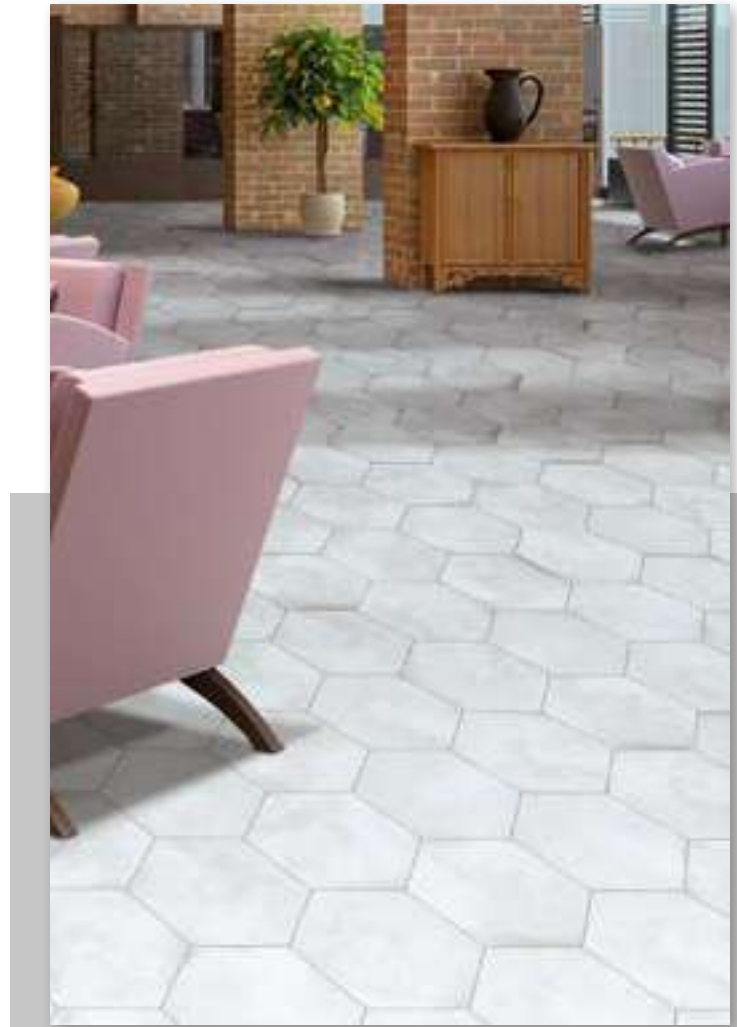

RÓTERDAM HEX GRIS

PACKING

FAMILIA FAMILY	FORMATO FORMAT	CAJAS BOXES / BOÎTES			PALLETES PALLETS / PALETTE		
		PZAS PCS	PESO (KG) WEIGHT / POIDS	m²/SQM	CAJAS BOXES / BOÎTES	PESO (KG) WEIGHT / POIDS	m²/SQM
PV.PC.	22,5 x 25,9	20	17,50	0,88	48	854	42,24