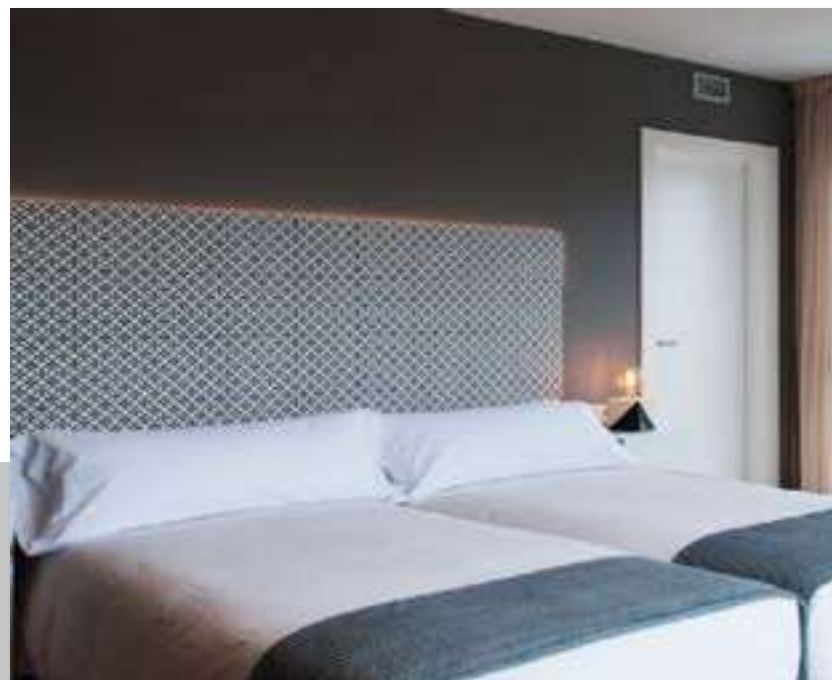

Serie LIVORNO 22,5 x 22,5 cm

Porcelánico Esmaltado / Glazed Porcelain / Grès Cérame Émaillé / Feinsteinzeug Bla

CERLAT

LIVORNO 22

PACKING

FAMILIA FAMILY	FORMATO FORMAT	CAJAS BOXES / BOÎTES PZAS PCS	PESO (KG) WEIGHT / POIDS	m²/ SQM	PALLETS PALLETS / PALETTE CAJAS BOXES / BOÎTES	PESO (KG) WEIGHT / POIDS	m²/ SQM
PV.PC	22,5 x 22,5	20	20,20	1,01	72	1471	72,72

Rodapié / Skirting tile / Plinthe 7,3x22,5 cm