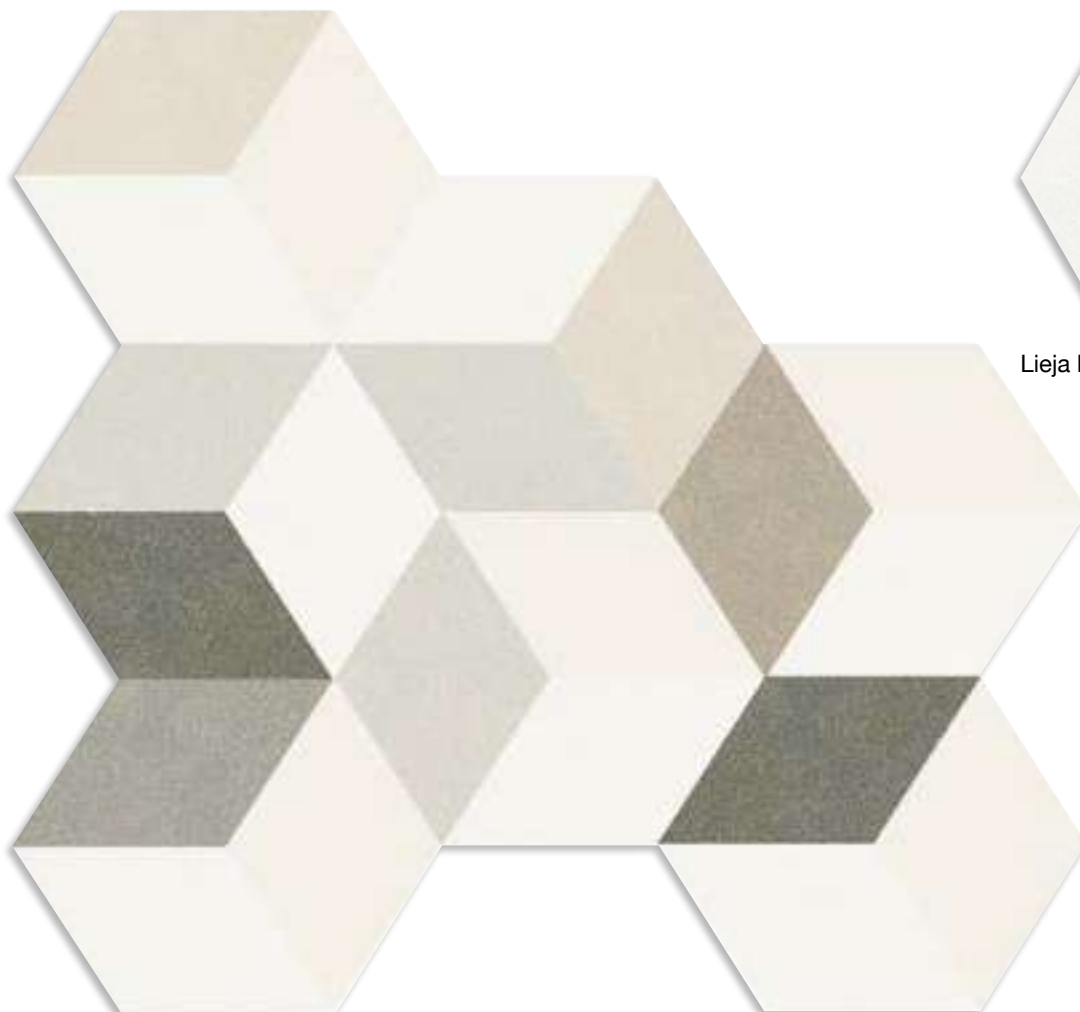

Serie ODESA HEX 22,5 x 25,9 cm

Porcelánico Esmaltado / Glazed Porcelain / Grès Cérame Émaillé / Feinsteinzeug Bla
26 Piezas diferentes / 26 Different pieces / 26 Motifs différents

CERLAT

Odesa Hex