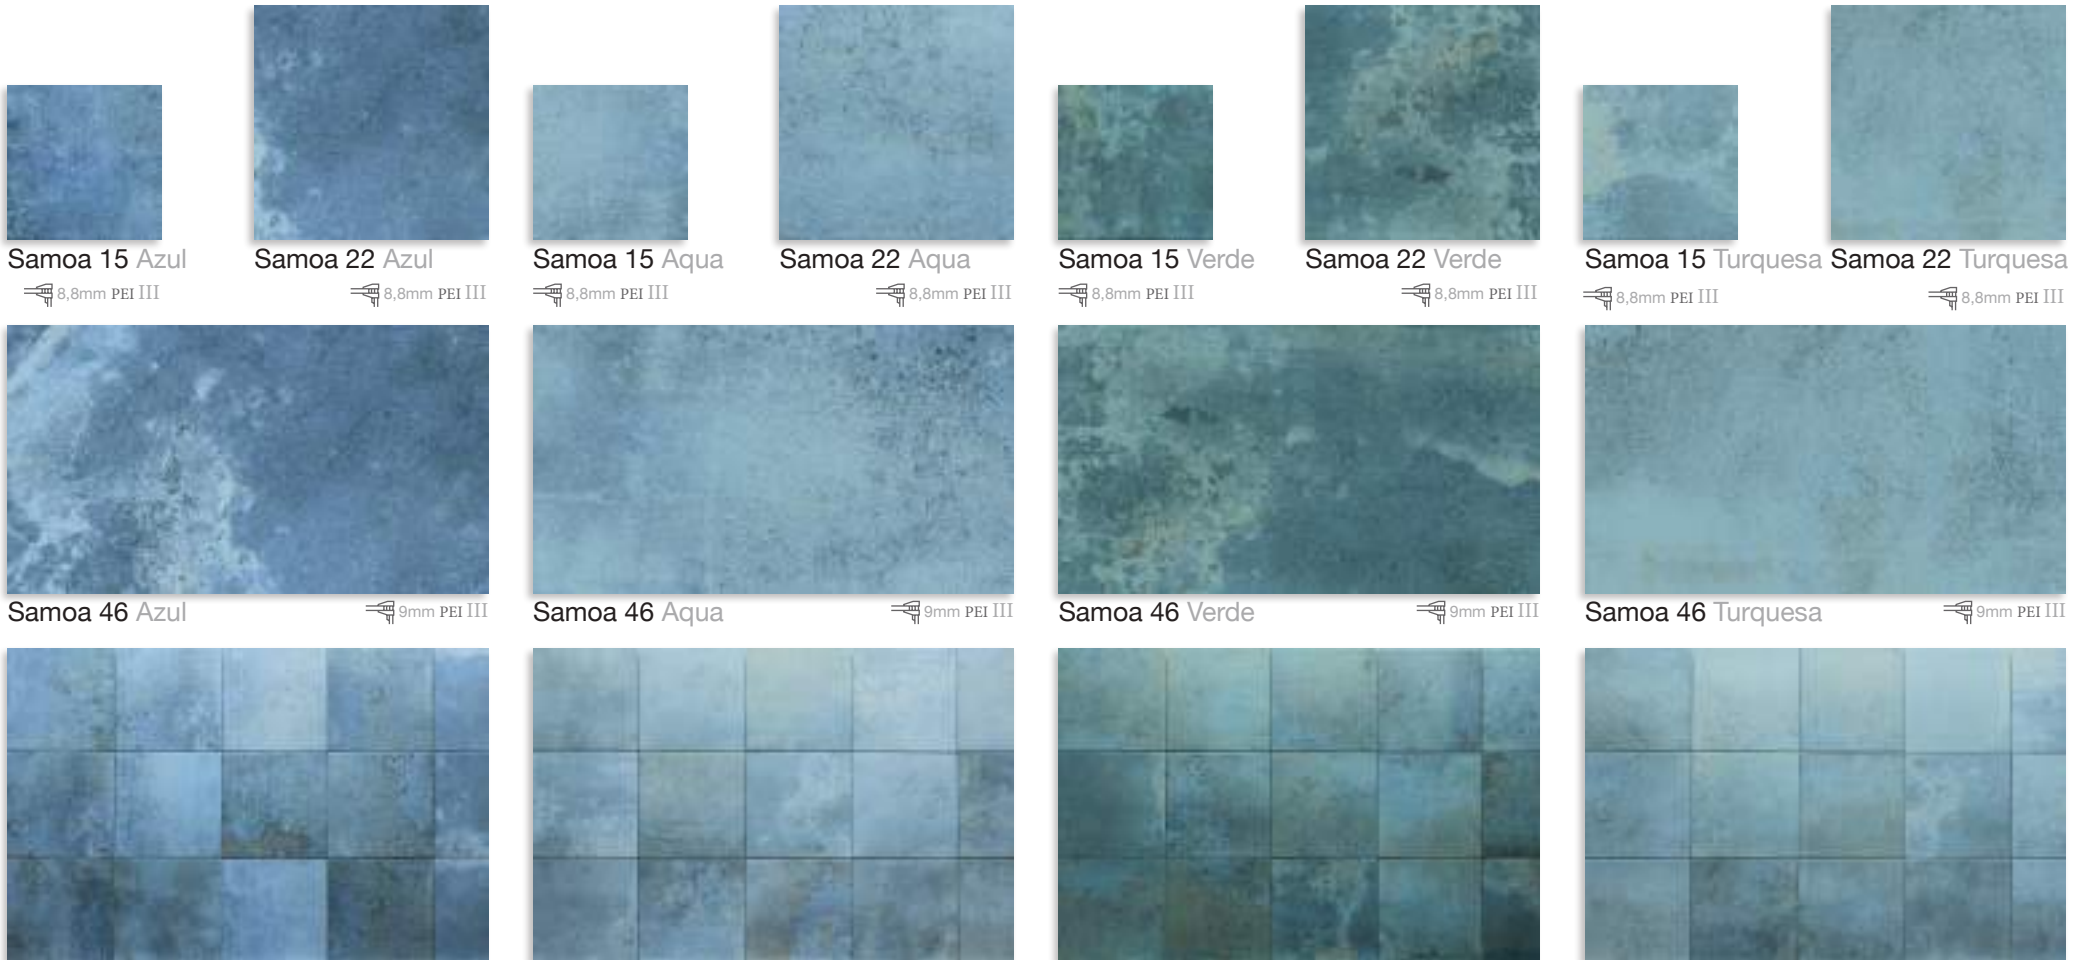

Serie SAMOA 15 x 15 cm · 22,5 x 22,5 cm · 25,8 x 46,5 cm

Porcelánico Esmaltado / Glazed Porcelain / Grès Cérame Émaillé / Feinsteinzeug Bla

40 Piezas diferentes / 40 Different pieces / 40 Motifs différents

15 - 4 Relieves diferentes / 4 Different reliefs / 4 Reliefs Différents 46 - 2 Relieves diferentes / 2 Different reliefs / 2 Reliefs Différents

CERLAT

Pavimento/Revestimiento coordinado
Matching floor/wall tiles / Revêtement de sol coordonné

Bali · 15x15 cm · 22,5x22,5 cm

Página 160,162

Borde Piscina

Pool Edge / Margelle /
Schimmbadkante

Rejilla Piscina

Pool Grate / Grille Piscine /
Abwasserrinne Für Schimmbadkante

Enmallado

Mosaico 22,5x22,5 cm /
Mosaic 22,5x22,5 cm cm / Mosaïque 22,5x22,5 cm

PACKING

FAMILIA FAMILY	FORMATO FORMAT	CAJAS BOXES / BOÎTES	PZAS PCS	PESO (KG) WEIGHT / POIDS	m²/ SQM
PV.PC	15 x 15		44	20,00	0,99
PV.PC	22,5 x 22,5		20	20,20	1,01
PV.PC	25,8 x 46,5		8	18,20	0,96

PALLETS PALLETS / PALETTE

CAJAS BOXES / BOÎTES	PESO (KG) WEIGHT / POIDS	m²/ SQM
80	1617	79,20
72	1471	72,72
72	1252	69,12