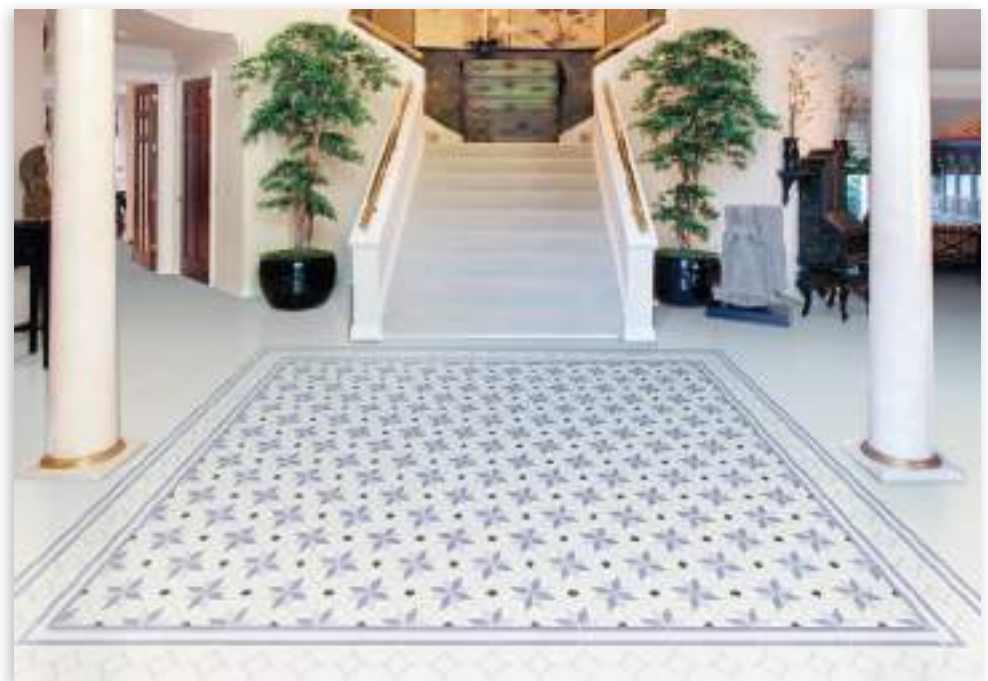

#### PALLETS PALLETS / PALETTE

CAJAS BOXES / BOÎTES 72  
PESO (KG) WEIGHT / POIDS 1471  
m<sup>2</sup>/ SQM 72,72

*Génova 22 Beige & Novara 22 Taupe*

*Génova 22 Gris, Novara 22 Beige, Brescia 22 Cen. & Esq. Gris*