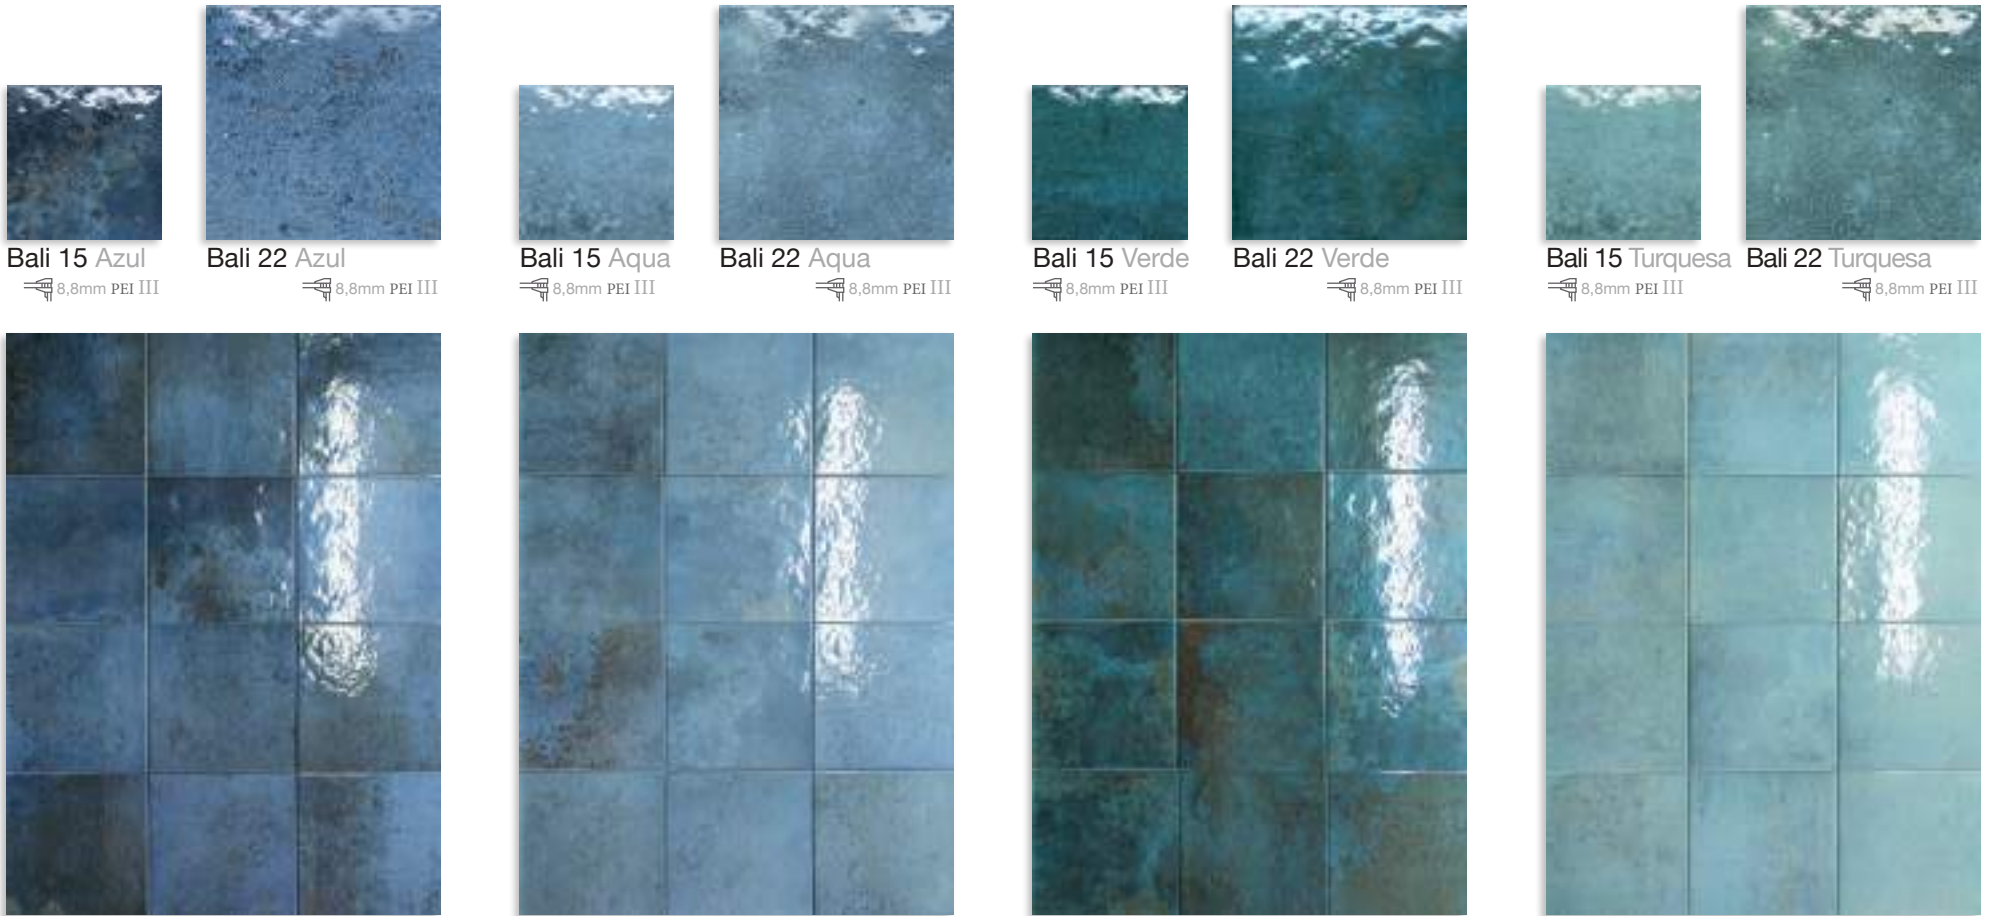

Serie BALI 15 x 15 cm · 22,5 x 22,5 cm

Porcelánico Esmaltado / Glazed Porcelain / Grès Cérame Émaillé / Feinsteinzeug Bla
40 Piezas diferentes / 40 Different pieces / 40 Motifs différents **15** - 4 Relieves diferentes / 4 Different reliefs / 4 Reliefs Différents

CERLAT

Bali 15 Azul
8,8mm PEI III

Bali 22 Azul
8,8mm PEI III

Bali 15 Aqua
8,8mm PEI III

Bali 22 Aqua
8,8mm PEI III

Bali 15 Verde
8,8mm PEI III

Bali 22 Verde
8,8mm PEI III

Bali 15 Turquesa
8,8mm PEI III

Bali 22 Turquesa
8,8mm PEI III

Pavimento coordinado Matching floor tiles / Revêtement de sol coordonné

Samoa · 15x15 cm · 22,5x22,5 cm · 25,8 x 46,5 cm

Página 162

Borde Piscina

Pool Edge / Margelle / Schimmbadkante

Rejilla Piscina

Pool Grate / Grille Piscine / Abwasserrinne Für Schimmbadkante

Enmallado

Mosaico 22,5x22,5 cm / Mosaic 22,5x22,5 cm / Mosaïque 22,5x22,5 cm

PACKING

FAMILIA FAMILY	FORMATO FORMAT	CAJAS BOXES / BOÎTES			PALLETES PALLETS / PALETTE		
		PZAS PCS	PESO (KG) WEIGHT / POIDS	m²/ SQM	CAJAS BOXES / BOÎTES	PESO (KG) WEIGHT / POIDS	m²/ SQM
PV.PC	15 x 15	44	19,34	0,99	80	1564	79,20
PV.PC	22,5 x 22,5	20	20,20	1,01	72	1471	72,72

Rodapié / Skirting tile / Plinthe 7,3x22,5 cm