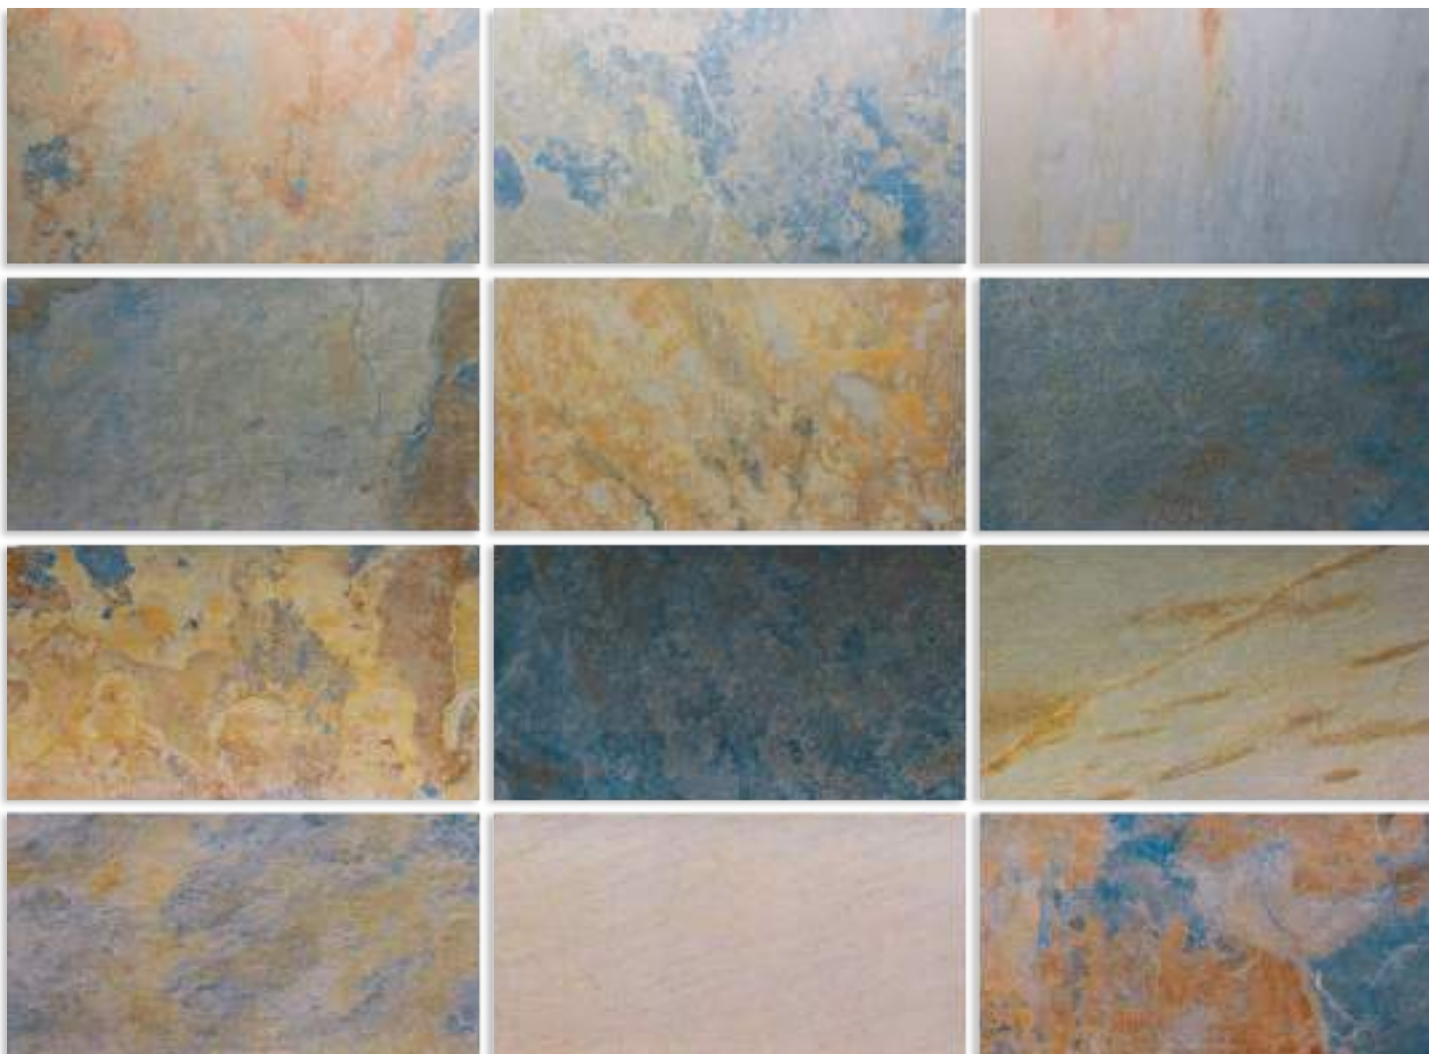

Serie FLANDES 25,8 x 46,5 cm

Porcelánico Esmaltado / Glazed Porcelain / Grès Cérame Émaillé / Feinsteinzeug Bla
40 Piezas diferentes / 40 Different pieces / 40 Motifs différents - 2 Relieves diferentes / 2 Different reliefs / 2 Reliefs Différents

CERLAT

Flandes 46 Pizarra

8,8mm PEI III