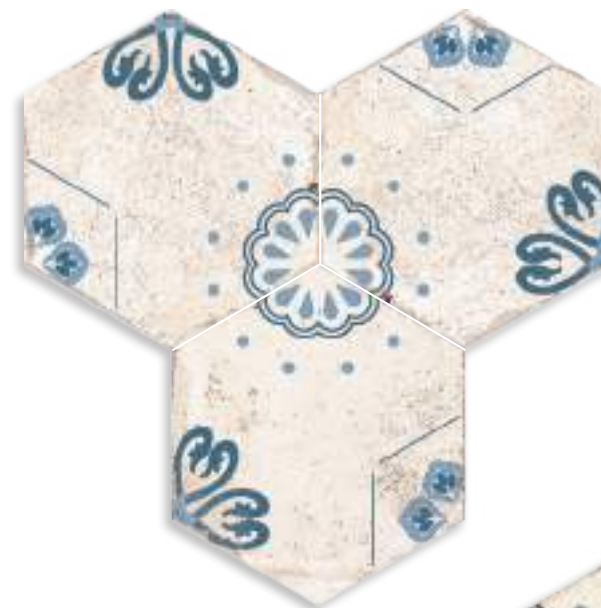

# Serie NORA HEX 22,5 x 25,9 cm

Porcelánico Esmaltado / Glazed Porcelain / Grès Cérame Émaillé / Feinsteinzeug Bla  
 24 Piezas diferentes / 24 Different pieces / 24 Motifs différents

CERLAT

NORA HEX GRIS