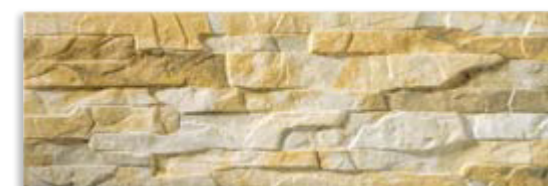

## Serie CRONOS 15x45 cm

Gres Pasta Roja / Red Body Tiles / Pâte Rouge / Rotscherbige Fliesen Blla

Cronos Crema

Cronos Pizarra

Cronos Beige

Cronos Gris

Cronos Natural

Cronos Natural