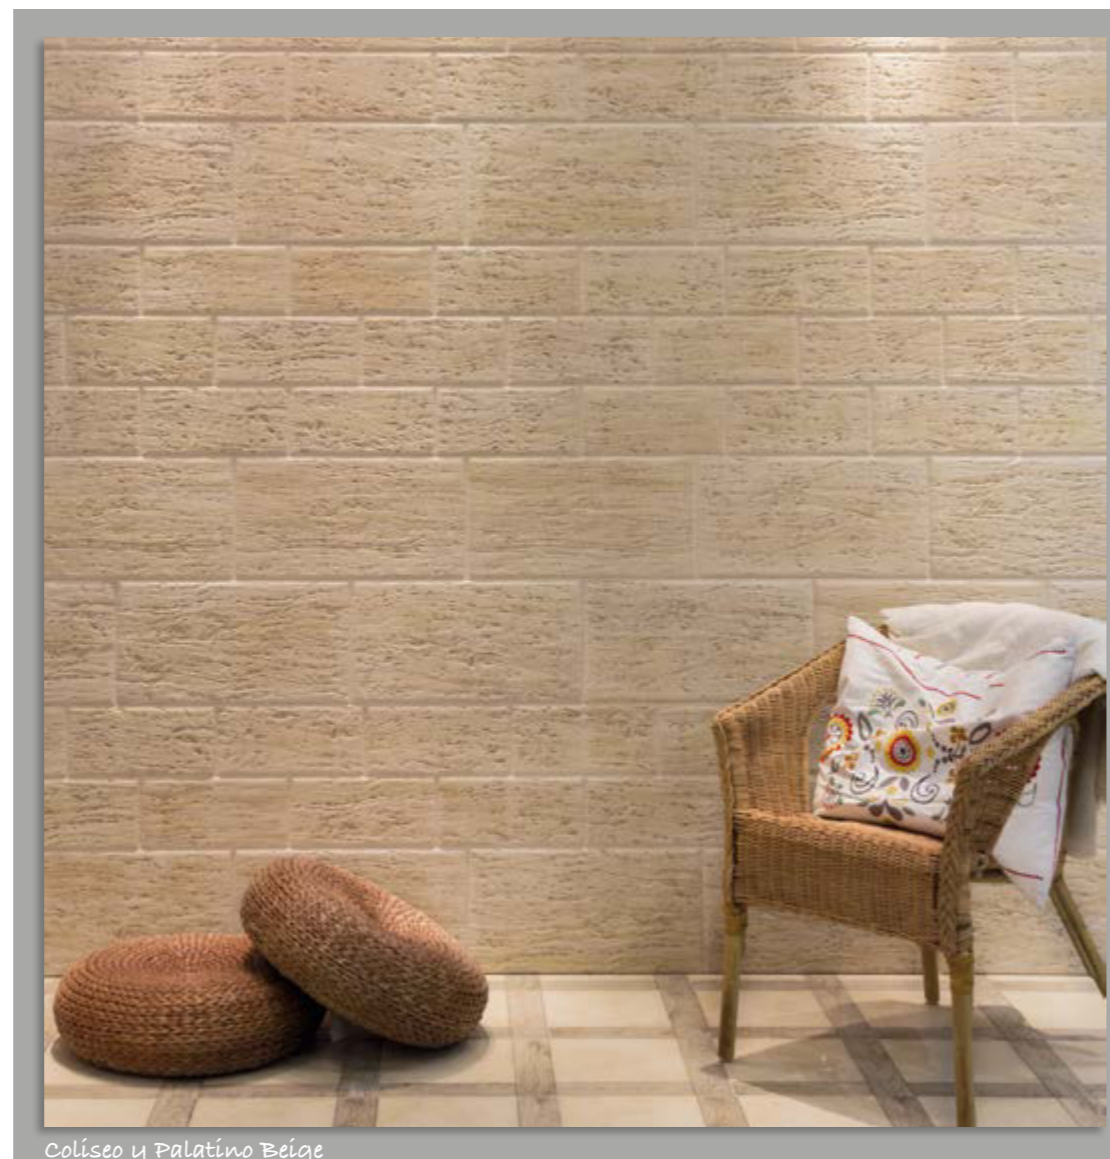

Serie COLISEO 15x30 cm

Gres Pasta Roja / Red Body Tiles / Pâte Rouge / Rotscherbige Fliesen Blla

6 RELIEVES DIFERENTES / 6 DIFFERENT RELIEFS / 6 RELIEFS DIFFÉRENTS / 6 VERSCHIEDENE RELIEFS

Coliseo y Palatino Beige