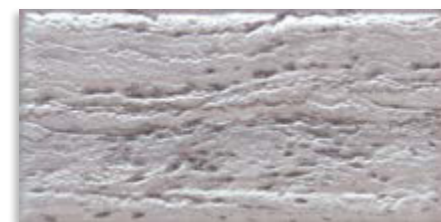

Serie COLISEO 15x30 cm

Gres Pasta Roja / Red Body Tiles / Pâte Rouge / Rotscherbige Fliesen Blla

6 RELIEVES DIFERENTES / 6 DIFFERENT RELIEFS / 6 RELIEFS DIFFÉRENTS / 6 VERSCHIEDENE RELIEFS

Coliseo Beige

Coliseo Marfil