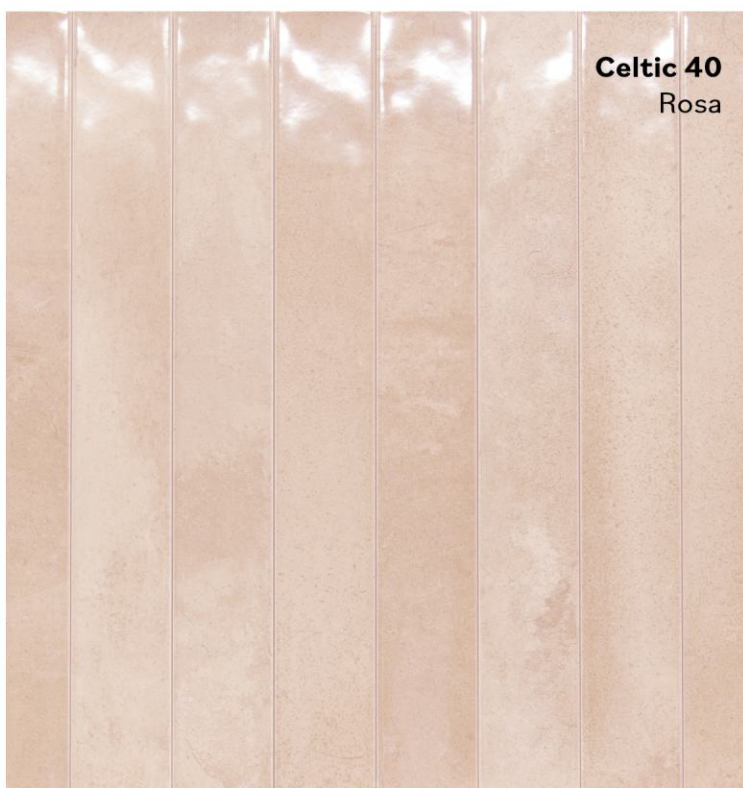

Pasta Blanca Bill

White Body Tiles

Pâte Blanche

Weisscherbige

CELTIC

5x40 cm (1^{61/64}"x15^{47/64}"

Celtic 40 Aqua

Celtic 40 Azul

Tokio 22
Azul

Celtic 40
Blanco & Azul

Celtic 40
Mar

Celtic 40
Aqua & Blanco

Adra 22
Negro

Celtic 40
Cotto & Forest

Celtic 40
Rosa

Celtic 40
Sage

Celtic 40
Beige

Celtic 40
Rosa

Celtic 40
Sage & Blanco

Celtic 40
Beige

Celtic 40
Sage & Blanco