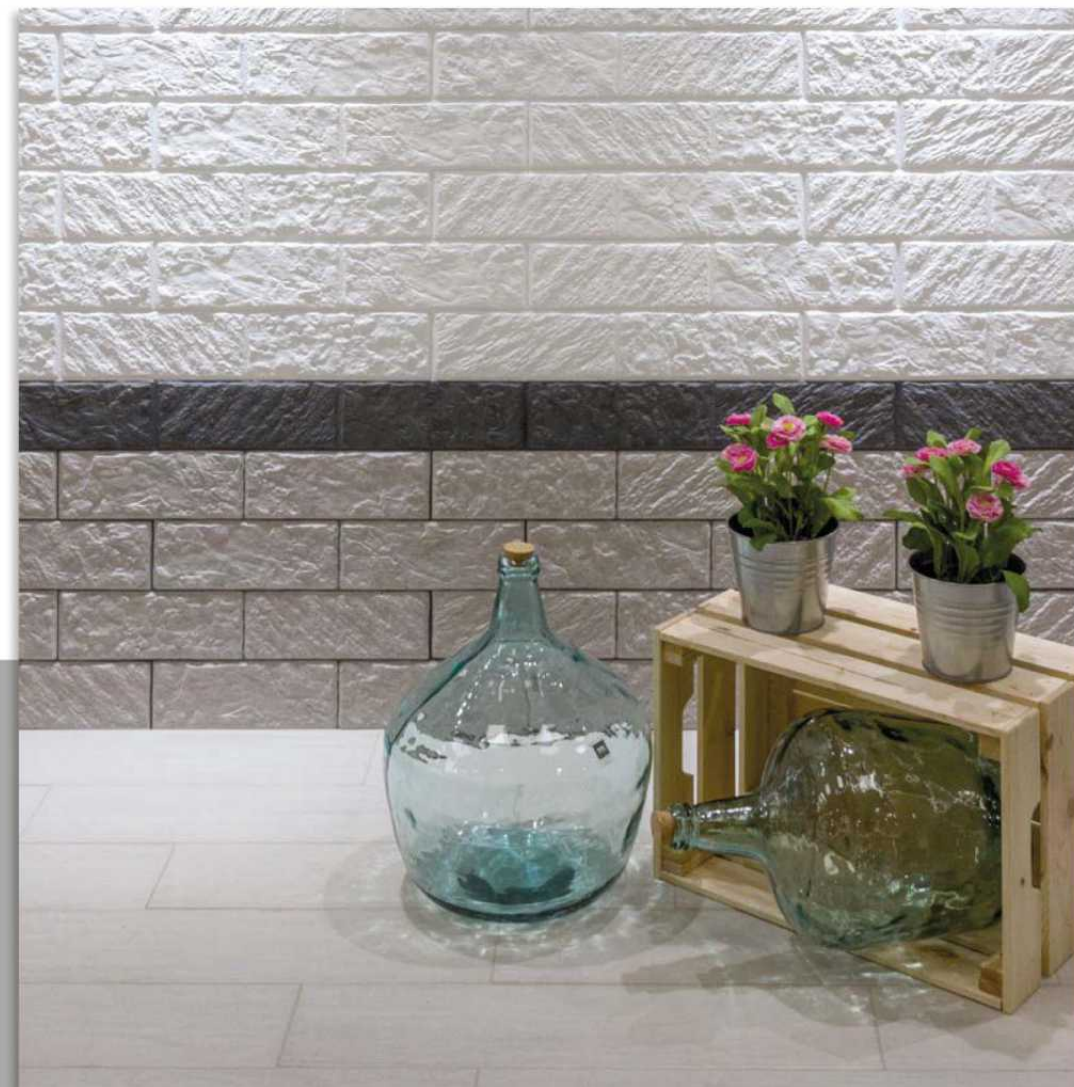

Catai Blanco, Catai Gris & Catai Grafito

Packing		CAJAS BOXES / BOÎTES			PALLETES PALLETS / PALETES		
FAMILIA FAMILY / FAMILLE	FORMATO FORMAT	PZAS PCS	PESO (KG) WEIGHT / POIDS	M2 SQM	CAJAS BOXES / BOÎTES	PESO (KG) WEIGHT / POIDS	M2 SQM
Catai	RV.GR 10 x 50	15	16,35	0,75	84	1.390	63,00