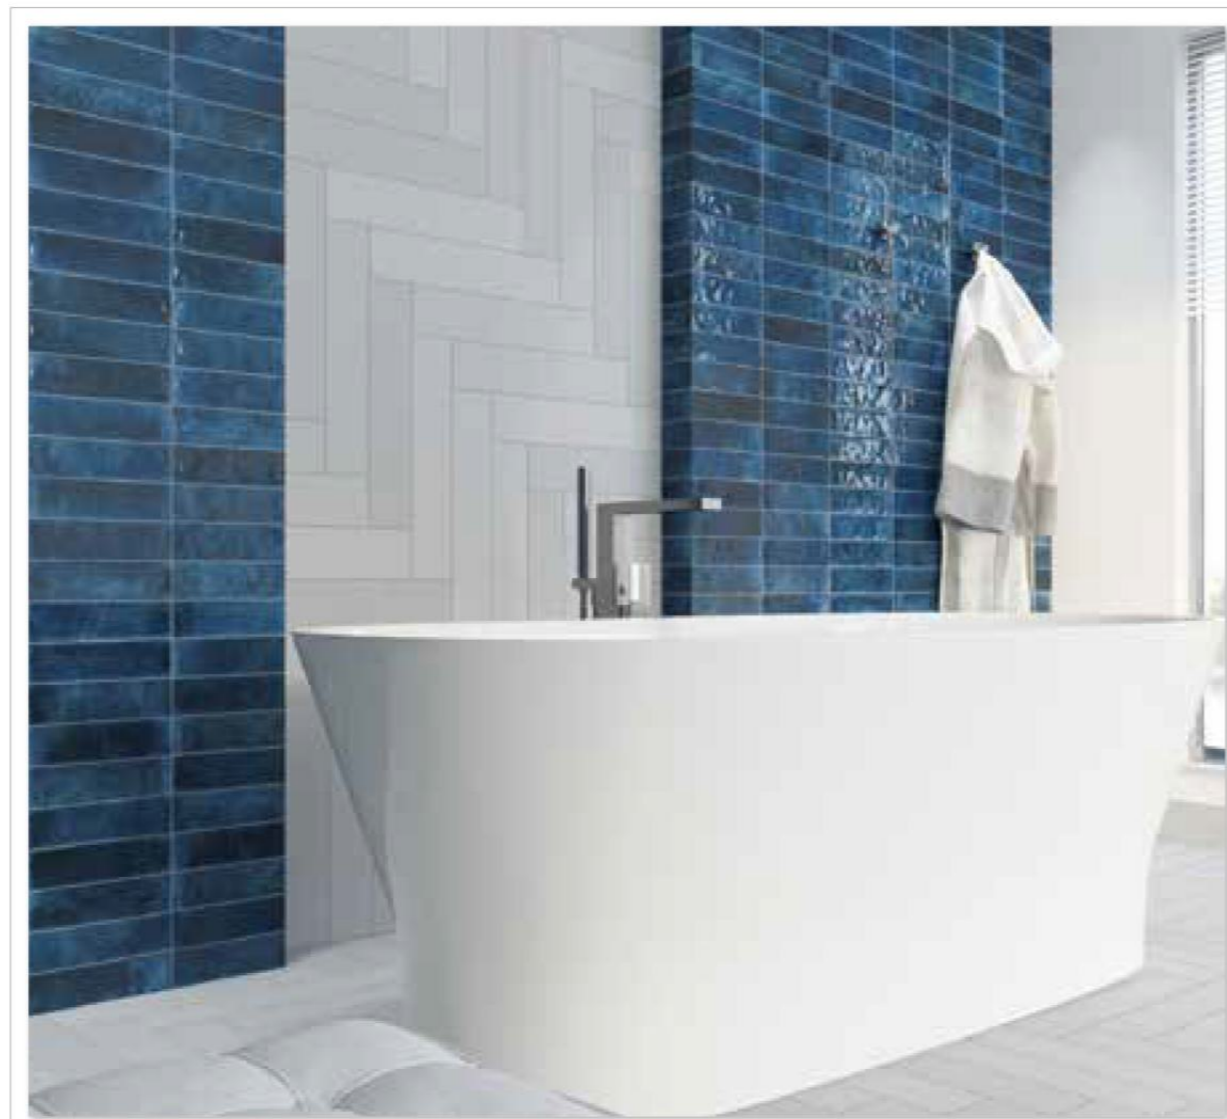

Serie BRUNEI 6,5 x 25 cm

Pasta Blanca / White Body Tiles / Pâte Blanche / Weisscherbige Fliesen Bill
80 Piezas diferentes / 80 Different pieces / 80 Motifs différents - 4 Relieves diferentes / 4 Different reliefs / 4 Reliefs Différents

CERLAT

Brunei L25 Azul & Basic L50 Perla