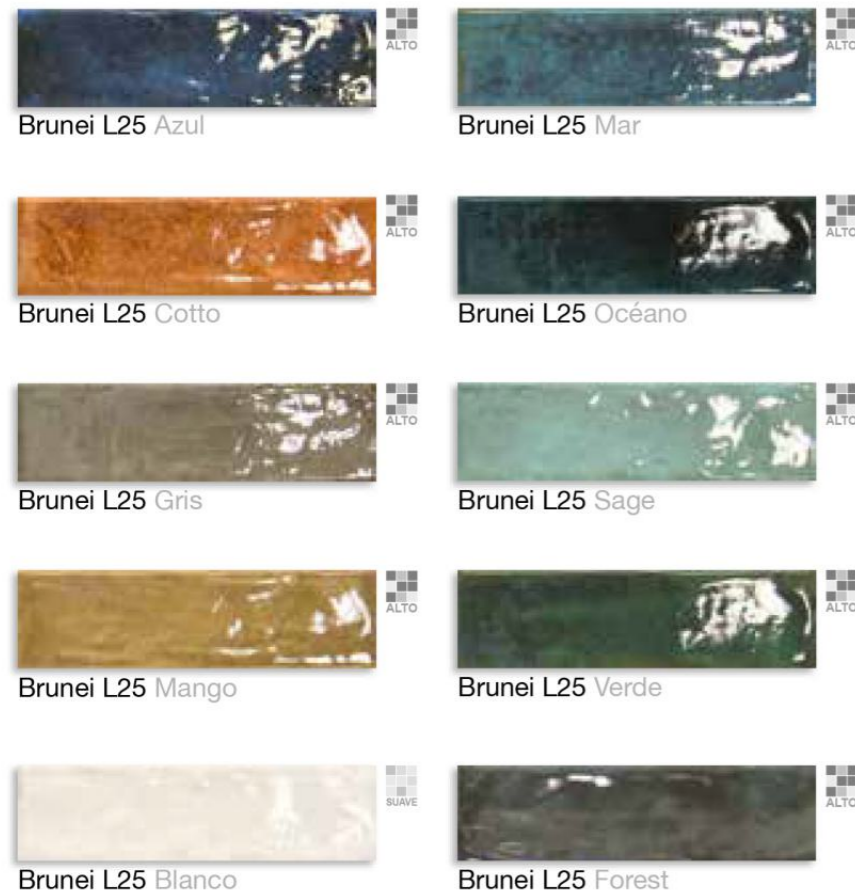

Serie BRUNEI 6,5 x 25 cm

Pasta Blanca / White Body Tiles / Pâte Blanche / Weisscherbige Fliesen Bill
80 Piezas diferentes / 80 Different pieces / 80 Motifs différents - 4 Relieves diferentes / 4 Different reliefs / 4 Reliefs Différents

CERLAT

Brunei L25 Azul & Basic L50 Perla