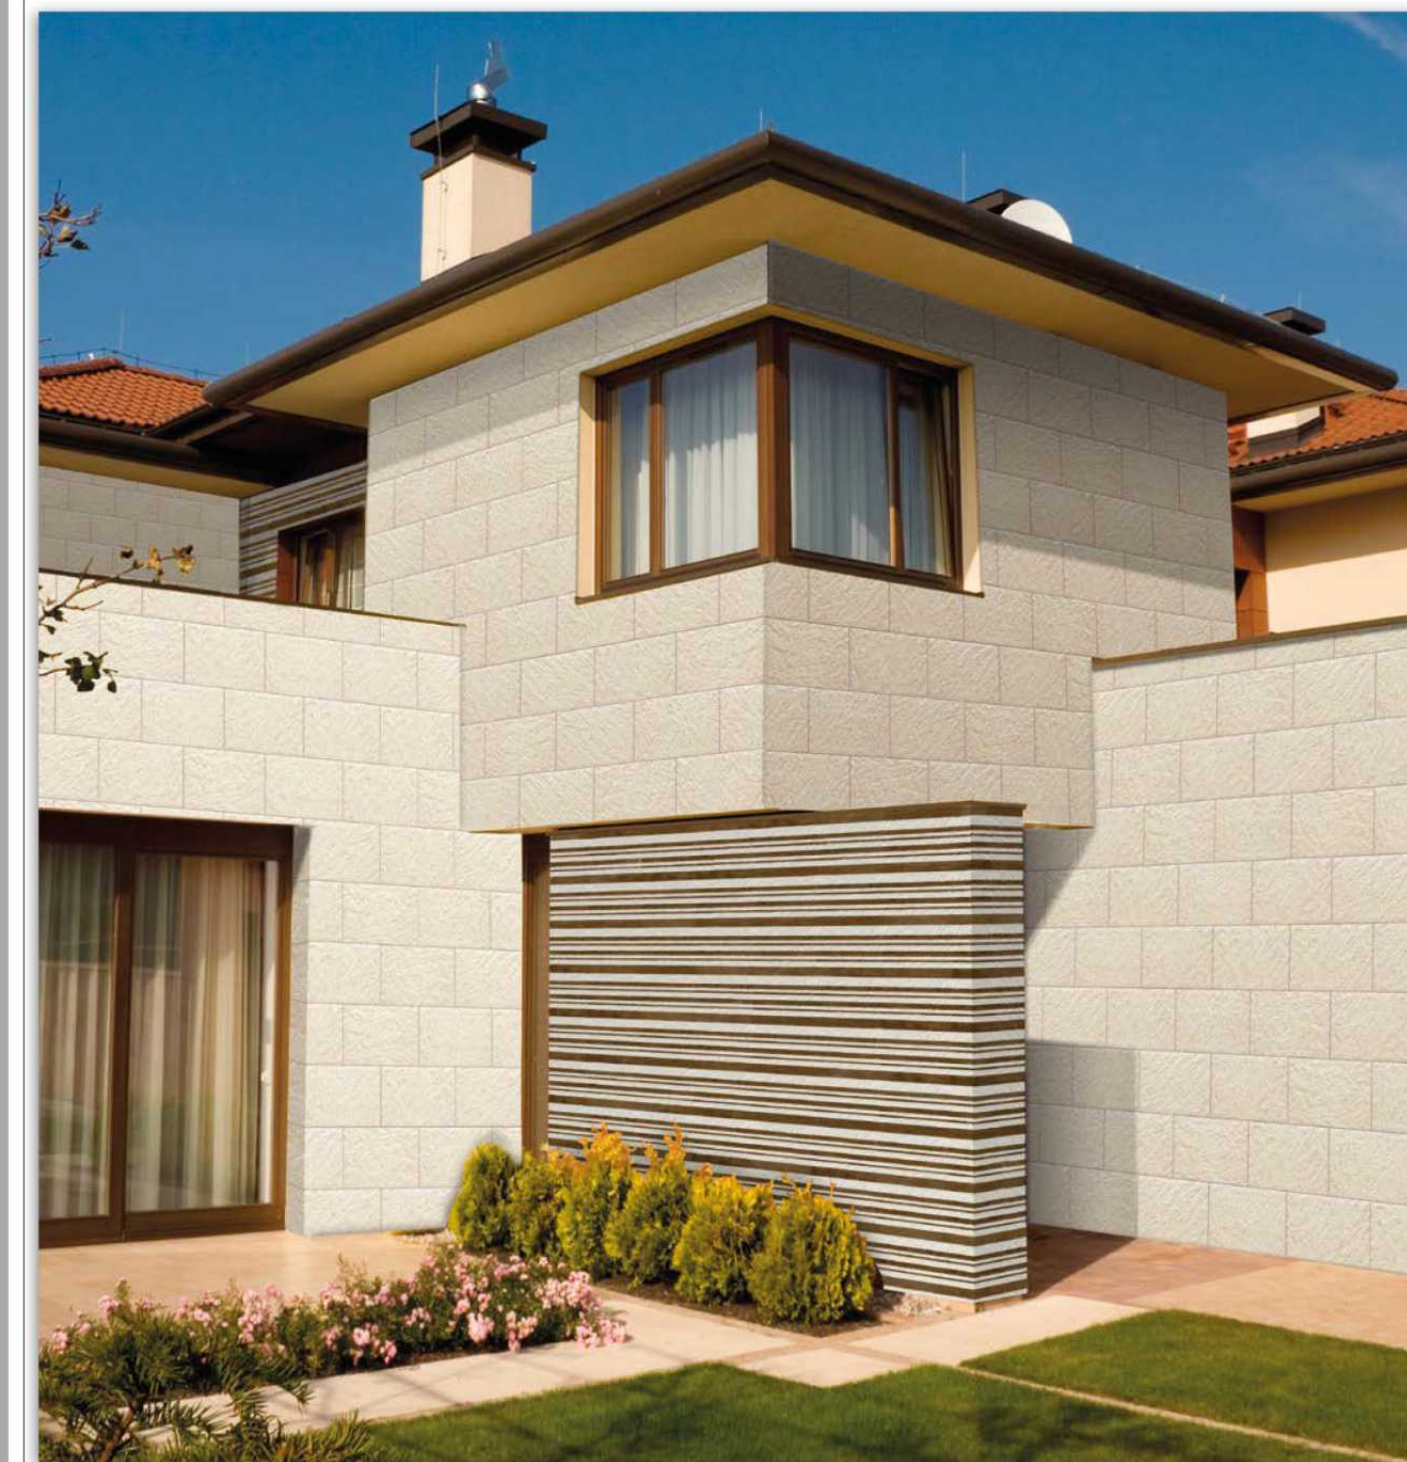

## Serie BAIKAL 26,3x47,5 cm

Gres Pasta Roja / Red Body Tiles / Pâte Rouge / Rotscherbige Fliesen Blla

4 RELIEVES DIFERENTES / 4 DIFFERENT RELIEFS / 4 RELIEFS DIFFÉRENTS / 4 VERSCHIEDENE RELIEFS

Baikal Beige

Baikal Caldera

Baikal Gris

Baikal Marfil

Baikal Grafito

Baikal Marfil

Baikal Marfil

Baikal Beige

Packing		CAJAS BOXES / BOÎTES			PALLETES PALLETS / PALETTES		
FAMILIA FAMILY / FAMILLE	FORMATO FORMAT	PZAS PCS	PESO (KG) WEIGHT / POIDS	M2 SOM	CAJAS BOXES / BOÎTES	PESO (KG) WEIGHT / POIDS	M2 SOM
Baikal	RV.GR 26,3 x 47,5	8	20,12	1,00	72	1.466	72,00