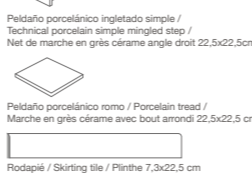

PACKING

FAMILIA FAMILY	FORMATO FORMAT	CAJAS BOXES / BOÎTES PZAS PCS	PESO (KG) WEIGHT / POIDS m²/ SQM	PALLETS PALLETS / PALETTE CAJAS BOXES / BOÎTES	PESO (KG) WEIGHT / POIDS m²/ SQM
PV.PC	22,5 x 22,5	20	20,20 1,01	72	1471 72,72