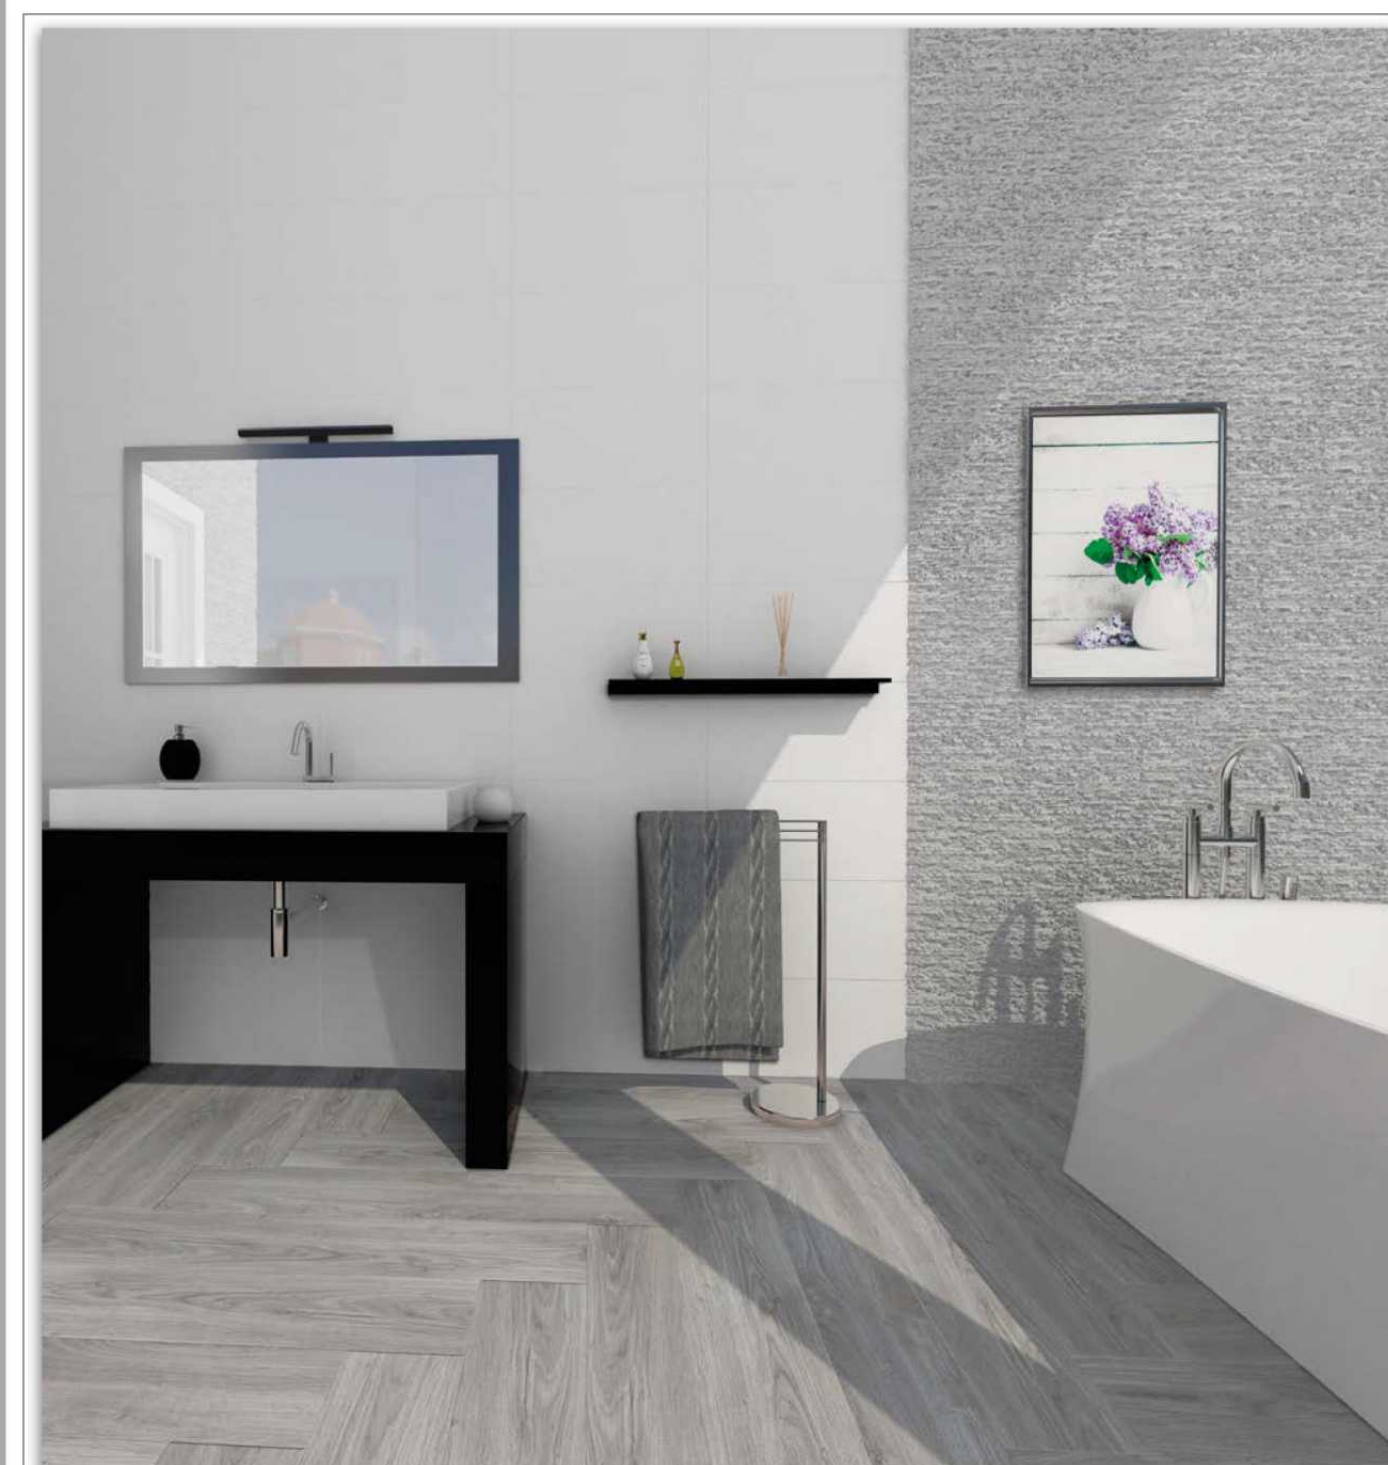

Ábidos Gris & Avignon 2015