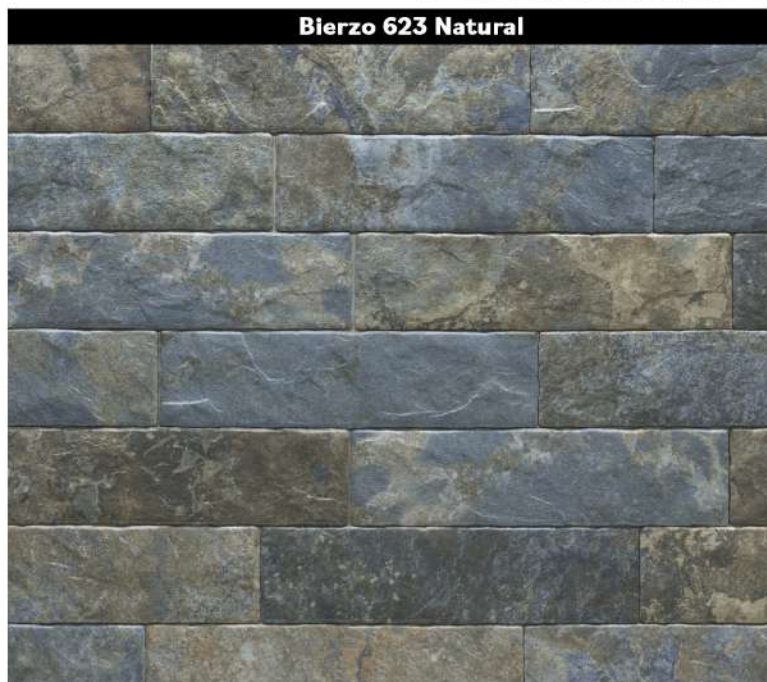

BIERZO 623

6,2x23,5 cm (2⁷/₁₆"x9¹/₄"

MIJARES

Porcelánico Esmaltado · Glazed Porcelain / Grès Cérame Émaillé / Feinsteinzeug **Bla**

* Apto para tráfico pesado
Suitable for heavy transit / Valable pour trafic intensif

10 Relieves diferentes · 10 Different reliefs / 10 Reliefs différents

96 Piezas diferentes · 96 Different pieces / 96 Motifs différents

Bierzo 623 Natural

PEI III

PACKING

FAMILIA FAMILY	FORMATO FORMAT	CAJAS BOXES / BOÎTES			PALLETES PALLETS / PALETTE		
		PZAS PCS	PESO (KG) WEIGHT / POIDS	m ² /SQM	CAJAS BOXES / BOÎTES	PESO (KG) WEIGHT / POIDS	m ² /SQM
PV.PC	6,2x23,5	40	12,00	0,58	100	1217	58,00